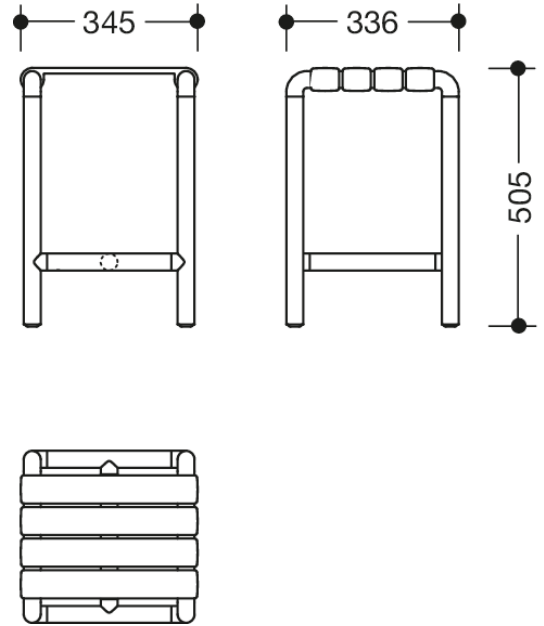

Vergelijkbare afbeelding

Afmetingen in mm

Eigenschappen

Douchekruk uit de serie 801

- constructie van stangen en zitelementen
- met doorlopende, tegen corrosie beschermde stalen kern
- dient voor veilig zitten in badkamer
- maximale belastbaarheid 150 kg
- mobiel inzetbaar
- 345 mm breed, 505 mm hoog, 336 mm diep
- zitelementen 55 mm breed
- van hoogwaardige polyamide in HEWI kleur 98 (signaalwit), met anti-microbieel werkzaam microzilver