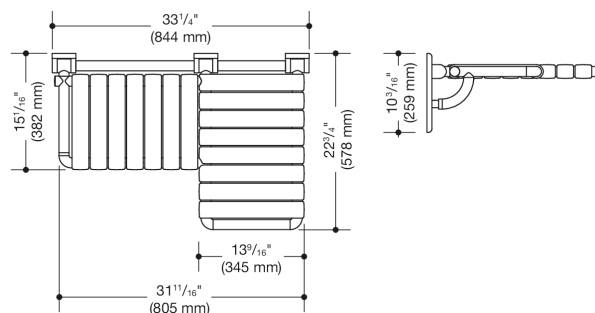

Podobne zdjęcie

Wymiary w mm

### Właściwości

Składane siedzisko prysznicowe, w kształcie litery L (USA)

- konstrukcja z drążków i elementów siedziska
- służy do bezpiecznego siedzenia w obrębie prysznicza
- możliwość składania siedziska do pozycji pionowej
- z ciągłym, rdzeniem stalowym zabezpieczonym przed korozją
- płyta ścienna z poliamidu ze zintegrowanym stalowym rdzeniem
- wystająca część siedziska po prawej stronie
- wąskie siedzisko ma szerokość 18 1/8 cala (460 mm) i głębokość 15 1/16 cala (382 mm)
- wystająca część siedziska ma szerokość 13 9/16 cala (345 mm) i głębokość 22 3/4 cala (578 mm)
- elementy siedziska o szerokości 2 3/16 cala (55 mm)
- maksymalne obciążenie 450 lbs (204 kg)
- w komplecie materiał mocujący do mocowania do ścian pustakowych z podwójną drewnianą okładziną tylną wykonaną z dwóch paneli ze sklejki lub twardego drewna o wymiarach 2 x 12 cali połączonych panelem ze sklejki o wymiarach 1/2 x 12 cali.
- ukryte mocowanie
- z wysokiej jakości poliamidu, w kolorze HEWI 99 (czysta biel), 95 (szary), 92 (szary antracytowy), 90 (głęboka czerń), 86 (piasek), 84 (umbra) i 33 (rubinowa czerwień)
- spełnia wymagania standardów ADA 2010 i ICC/ANSI A117.1-2017