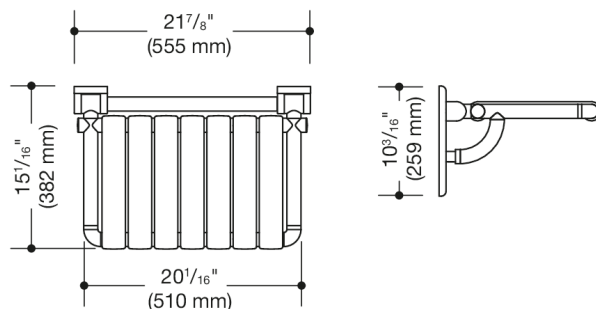

Photo similaire

Mesures en mm

Propriétés

Siège de douche rabattable, carré (États-Unis)

- structure composée de barres et d'éléments d'assise
- sert d'assise sûre dans la douche
- peut être relevé
- avec un, noyau en acier continu protégé contre la corrosion
- plaque murale en polyamide avec noyau en acier intégrée
- 20 1/16 pouces (510 mm) de large et 15 1/16 pouces (382 mm) de profondeur
- les éléments de siège ont une largeur de 2 3/16 pouces (55 mm)

matériel de fixation inclus pour la fixation aux murs creux avec double doublure en bois composée de deux panneaux stratifiés ou en bois dur de 2 pouces x 12 pouces reliés par un panneau stratifié de 1/2 pouce x 12 pouces

- fixation cachée
- charge maximale de 450 lbs (204 kg)
- en polyamide de haute qualité dans les couleurs HEWI 99 (blanc pur), 95 (gris souris), 92 (gris anthracite), 90 (noir foncé), 86 (sable), 84 (umbra) et 33 (rouge rubis)
- répond aux exigences des normes 2010 ADA et ICC/ANSI A117.1-2017