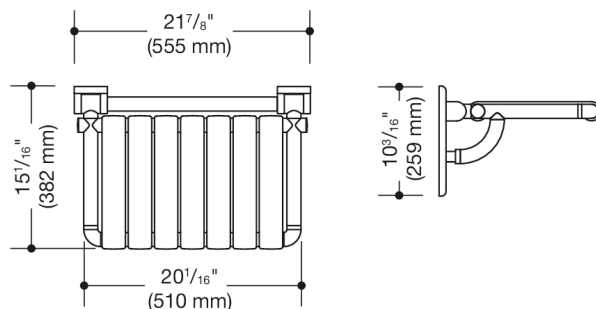

Vergelijkbare afbeelding

Afmetingen in mm

### Eigenschappen

Opvouwbaar douchezitje, rechthoekig (VS)

- Constructie van stangen en zitelementen
- Dient voor veilig zitten in de douche
- kan worden opgeklapt
- Met continue, corrosiebeschermd stalen kern
- Wandplaat van polyamide met geïntegreerde stalen kern
- $20\frac{1}{16}$  inch (510 mm) breed en  $15\frac{1}{16}$  inch (382 mm) diep
- zitelementen  $2\frac{3}{16}$  inch (55 mm) breed
- Inclusief bevestigingsmateriaal voor bevestiging aan spouwmuren met dubbele houten achterbekleding van twee multiplex- of hardhouten panelen van 2 inch x 12 duim verbonden met een multiplexplaat van  $\frac{1}{2}$  inch x 12 inch.
- Verborgene bevestiging
- maximale belastbaarheid 450 lbs (204 kg)
- van hoogwaardige polyamide in de HEWI kleuren 99 (zuiverwit), 95 (rotsgrijs), 92 (antracietgrijs), 90 (diepzwart), 86 (zand), 84 (omber) en 33 (robijnrood)
- voldoet aan de eisen conform 2010 ADA-normen en ICC/ANSI A117.1-2017