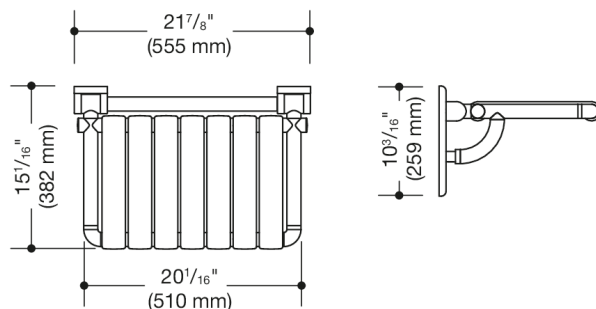

Podobne zdjęcie

Wymiary w mm

Właściwości

Składane siedzisko prysznicowe, prostokątne (USA)

- konstrukcja z drążków i elementów siedziska
- służy do bezpiecznego siedzenia w obrębie prysznica
- możliwość składania siedziska do pozycji pionowej
- z ciągłym, rdzeniem stalowym zabezpieczonym przed korozją
- płyta ścienna z poliamidu ze zintegrowanym stalowym rdzeniem
- 20 1/16 cala (510 mm) szerokości i 15 1/16 cala (382 mm) głębokości
- elementy siedziska o szerokości 2 3/16 cala (55 mm)
- w komplecie materiał mocujący do mocowania do ścian pustakowych z podwójną drewnianą okładziną tylną wykonaną z dwóch paneli ze sklejki lub twardego drewna o wymiarach 2 x 12 cali połączonych panelem ze sklejki o wymiarach 1/2 x 12 cali.
- ukryte mocowanie
- maksymalne obciążenie 450 lbs (204 kg)
- z wysokiej jakości poliamidu, w kolorze HEWI 99 (czysta biel), 95 (szary), 92 (szary antracytowy), 90 (głęboka czerń), 86 (piasek), 84 (umbra) i 33 (rubinowa czerwień)
- spełnia wymagania standardów ADA 2010 i ICC/ANSI A117.1-2017