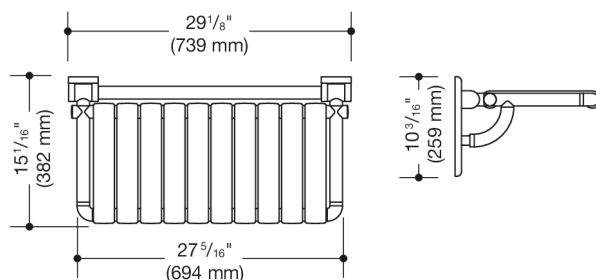

Vergelijkbare afbeelding

Afmetingen in mm

Eigenschappen

Opvouwbaar douchezitje, rechthoekig (VS)

- Constructie van stangen en zitelementen
- Dient voor veilig zitten in de douche
- kan worden opgeklapt
- Met continue, corrosiebeschermde stalen kern
- Wandplaat van polyamide met geïntegreerde stalen kern
- $27\frac{5}{16}$ inch (694 mm) breed en $15\frac{1}{16}$ inch (382 mm) diep
- zitelementen $2\frac{3}{16}$ inch (55 mm) breed
- Inclusief bevestigingsmateriaal voor bevestiging aan spouwmuren met dubbele houten achterbekleding van twee multiplex- of hardhouten panelen van 2 duim x 12 duim verbonden met een multiplexplaat van 1/2 duim x 12 duim.
- Verborgene bevestiging
- maximale belastbaarheid 450 lbs (204 kg)
- van hoogwaardige polyamide in de HEWI kleuren 99 (zuiverwit), 95 (rotsgrijs), 92 (antracietgrijs), 90 (diepzwart), 86 (zand), 84 (omber) en 33 (robijnrood)
- voldoet aan de eisen conform 2010 ADA-normen en ICC/ANSI A117.1-2017