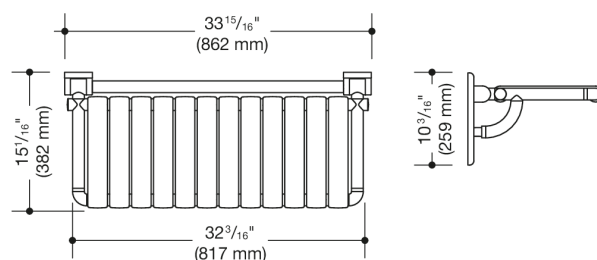

Photo similaire

Mesures en mm

### Propriétés

Siège de douche rabattable, carré (États-Unis)

- structure composée de barres et d'éléments d'assise
- sert d'assise sûre dans la douche
- peut être relevé
- avec un, noyau en acier continu protégé contre la corrosion
- plaque murale en polyamide avec noyau en acier intégrée
- 32 3/16 pouces (817 mm) de large et 15 1/16 pouces (382 mm) de profondeur
- les éléments de siège ont une largeur de 2 3/16 pouces (55 mm)

matériel de fixation inclus pour la fixation aux murs creux avec double doublure en bois composée de deux panneaux stratifiés ou en bois dur de 2 pouces x 12 pouces reliés par un panneau stratifié de 1/2 pouce x 12 pouces

- fixation cachée
- charge maximale de 450 lbs (204 kg)
- en polyamide de haute qualité dans les couleurs HEWI 99 (blanc pur), 95 (gris souris), 92 (gris anthracite), 90 (noir foncé), 86 (sable), 84 (umbra) et 33 (rouge rubis)
- répond aux exigences des normes 2010 ADA et ICC/ANSI A117.1-2017