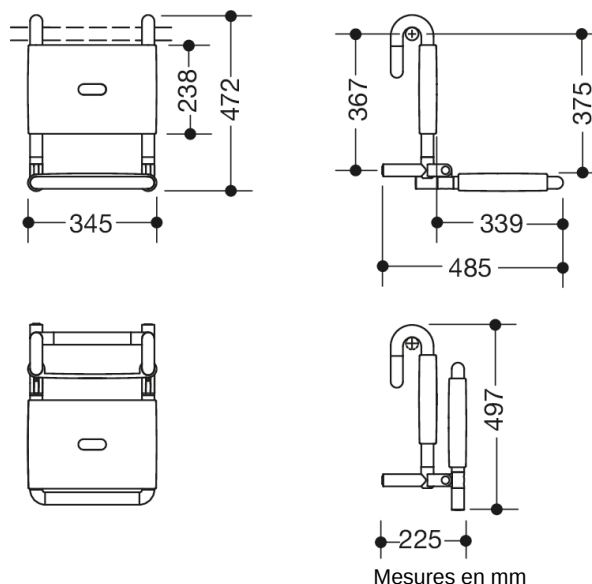

### Propriétés

Siège suspendu, relevable de la série 801

- structure composée de barres, d'une assise et d'un dossier
- sert d'assise amovible dans la douche
- charge maximale 150 kg
- avec assise relevable de manière compacte
- à suspendre aux mains courantes de douche et barres d'appui avec un diamètre de barre de 30, 32 et 33 mm
- 345 mm de large, 472 mm de haut, 485 mm de profondeur
- assise 345 mm de large, 339 mm de profondeur
- en polyamide brillant dans toutes les couleurs HEWI
- avec coeur en acier inoxydable
- Une liste détaillée des combinaisons possibles des barres d'appui, des barres de maintien coudées et des mains courantes de douche avec les sièges suspendus correspondants est disponible dans notre catalogue en ligne dans la zone de téléchargement du produit concerné.