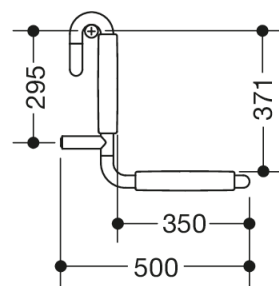

Vergelijkbare afbeelding

Afmetingen in mm

Eigenschappen

Serie 801 inhaakzitje

- gemaakt van spijlen, zitting en rugleuning
- dient als uitneembaar zitje in het douchegebied
- maximaal draagvermogen 150 kg
- voor het vasthaken in douchehandgrepen en grijpstangen, staafdiameter 30, 32 en 33 mm
- 450 mm breed, 472 mm hoog, 500 mm diep
- zitvlak 450 mm breed, 350 mm diep
- gemaakt van hoogglanspolyamide in alle HEWI-kleuren
- met corrosiebeschermde stalen kern
- Een gedetailleerde lijst van de combinatiemogelijkheden van handgrepen, Hoeksteunen en douche- en badleuningen met bijpassende inhangzitjes vindt u in onze online catalogus in het downloadgedeelte van het betreffende product.