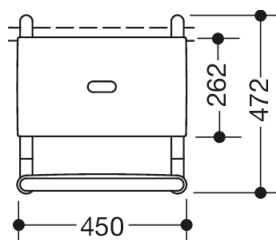

Vergelijkbare afbeelding

Afmetingen in mm

Eigenschappen

Serie 801 inhaakzitje

- gemaakt van spijlen, zitting en rugleuning
- dient als uitneembaar zitje in het douchegebied
- maximaal draagvermogen 150 kg
- voor het vasthaken in douchehandgrepen en grijpstangen, staafdiameter 30, 32 en 33 mm
- 450 mm breed, 472 mm hoog, 500 mm diep
- zitvlak 450 mm breed, 350 mm diep
- gemaakt van hoogglanspolyamide in alle HEWI-kleuren
- met corrosiebeschermde stalen kern
- Een gedetailleerde lijst van de combinatiemogelijkheden van handgrepen, Hoeksteunen en douche- en badleuningen met bijpassende inhangzitjes vindt u in onze online catalogus in het downloadgedeelte van het betreffende product.