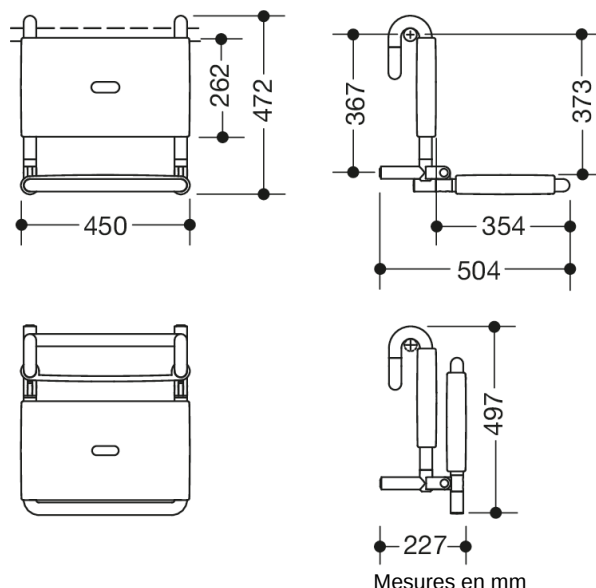

### Propriétés

Siège suspendu, relevable de la série 801

- structure composée de barres, d'une assise et d'un dossier
- sert d'assise amovible dans la douche
- charge maximale 150 kg
- avec assise relevable de manière compacte
- à suspendre aux mains courantes de douche et barres d'appui avec un diamètre de barre de 30, 32 et 33 mm
- 450 mm de large, 473 mm de haut, 504 mm de profondeur
- assise 450 mm de large, 354 mm de profondeur
- en polyamide brillant dans toutes les couleurs HEWI
- avec coeur en acier inoxydable
- Une liste détaillée des combinaisons possibles des barres d'appui, des barres de maintien coudées et des mains courantes de douche avec les sièges suspendus correspondants est disponible dans notre catalogue en ligne dans la zone de téléchargement du produit concerné.