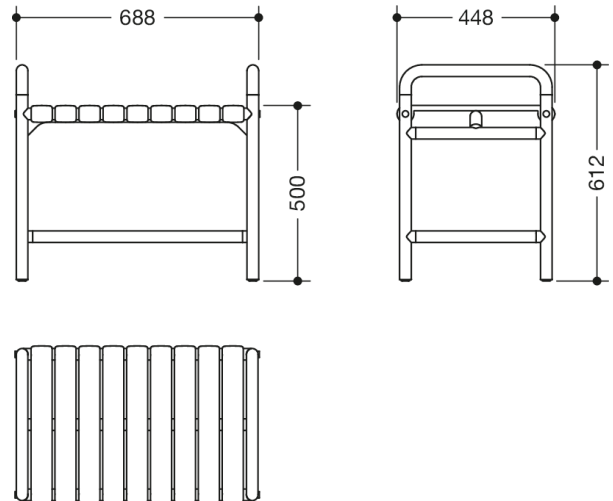

Vergelijkbare afbeelding

Afmetingen in mm

Eigenschappen

Douchebank van de serie 801

- geschikt voor gebruik in de douche
- van stangensysteem, diameter 33 mm, met doorlopende, corrosiebestendige stalen kern
- met extra zijdelingse wandsteunen
- dient voor veilig zitten in bad en douche
- maximale belastbaarheid 350 kg
- mobiel inzetbaar
- 688 mm breed, 448 mm diep, 500 mm zithoogte, 612 mm totale hoogte
- met 55 mm brede polyamide-zitelementen
- van hoogwaardige polyamide volgens HEWI kleuren-tabel