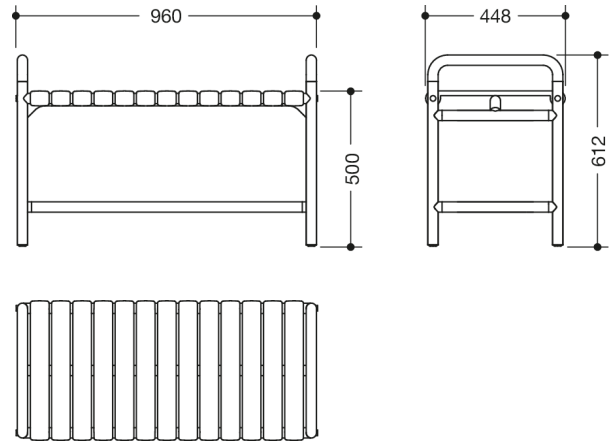

Vergelijkbare afbeelding

Afmetingen in mm

### Eigenschappen

Douchebank van de serie 801

- geschikt voor gebruik in de douche
- van stangensysteem, diameter 33 mm, met doorlopende, corrosiebestendige stalen kern
- met extra zijdelingse wandsteunen
- dient voor veilig zitten in bad en douche
- maximale belastbaarheid 350 kg
- mobiel inzetbaar
- 960 mm breed, 448 mm diep, 500 mm zithoogte, 612 mm totale hoogte
- met 55 mm brede polyamide-zitelementen
- van hoogwaardige polyamide volgens HEWI kleuren-tabel