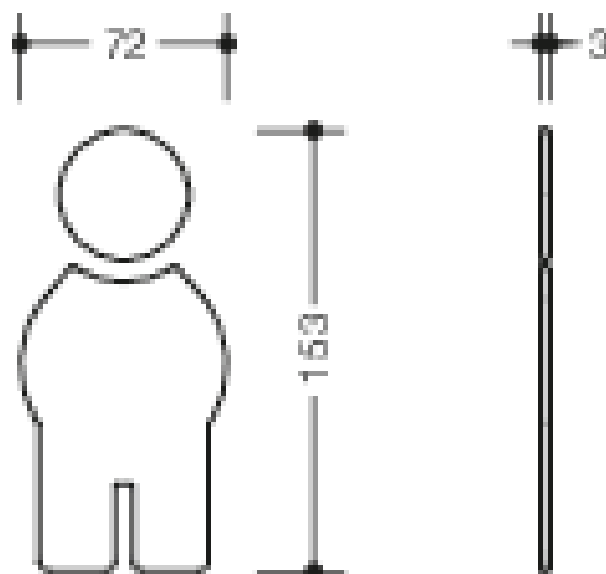

Vergelijkbare afbeelding

Afmetingen in mm

Eigenschappen

Symbol man

- zelfklevend
- 153 mm hoog, 72 mm breed en 3 mm dik
- van hoogwaardige polyamide
- in geselecteerde kleuren

Awards

Kleuren / Oppervlakken

	18 (mosterdgeel)		50 (staalblauw)		86 (zand)		97 (lichtgrijs)
	24 (oranje)		55 (aqua blauw)		90 (diepzwart)		98 (signaalwit)
	33 (robijnrood)		72 (meigroen)		92 (antraciegrijs)		99 (zuiverwit)
	36 (koraal)		84 (omber)		95 (rotsgrijs)		74 (appelgroen)