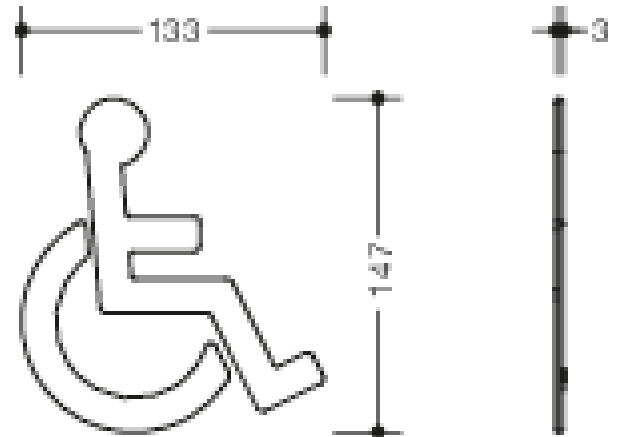

Abbildung ähnlich

Abmessungen in mm

Eigenschaften

Symbol Barrierefrei

- selbstklebend
- 147 mm hoch, 133 mm breit und 3 mm dick
- aus hochwertigem Polyamid
- in ausgewählten Farben

Auszeichnungen

Farben/Oberflächen