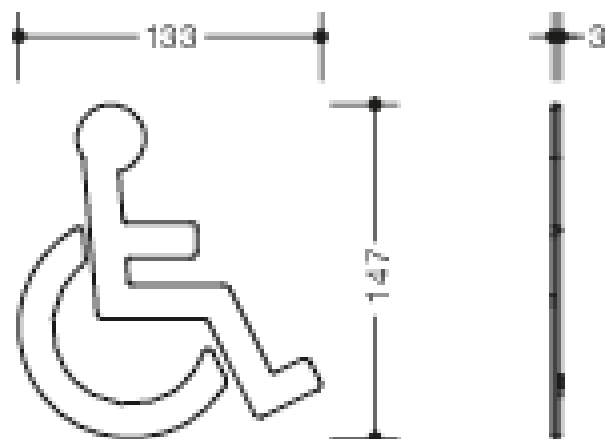

Vergelijkbare afbeelding

Afmetingen in mm

Eigenschappen

Pictogram wonen zonder drempels

- zelfklevend
- 147 mm hoog, 133 mm breed en 3 mm dik
- van hoogwaardige polyamide
- in geselecteerde kleuren

Awards

Kleuren / Oppervlakken