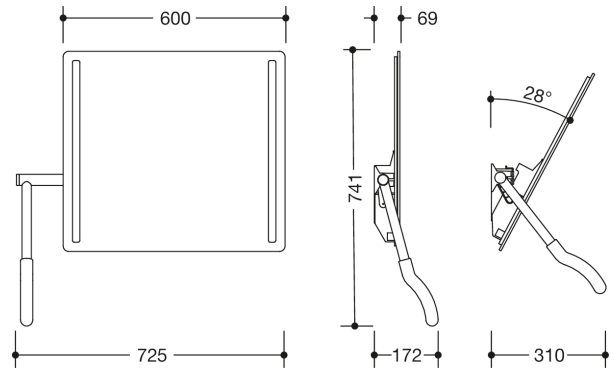

Vergelijkbare afbeelding

Afmetingen in mm

Eigenschappen

Led-kantelspiegel van de serie 802 lifiesystem (hendel links)

- rechthoekige verlichte gelaagde spiegel met geslepen randen
- ingewerkte splinterbescherming en geïntegreerde led-verlichting zijdelings rechts en links
- eenvoudig bijstellen van de neiging tijdens zitten van 0 tot 28°
- voor wandmontage
- directe aansluiting 200-240 V
- met twee hoogwaardige led-lichtpofielen van aluminium, aan de achterzijde van de spiegel bevestigd
- duurzame led in de lichtkleur neutraal wit, ca. 4000 Kelvin, totaal vermogen ca. 9,6 watt
- led en voorschakelapparaat beveiligd, beschermingsklasse II, beschermingsgraad IP 44
- spiegel 600 mm breed 540 mm hoog en 6 mm dik
- spiegel van gelaagd glas
- Dit product bevat een lichtbron van energie-efficiëntieklasse G
- hendel links
- 725 mm breed, 741 mm hoog en 69 mm diep, maat wandafstand-greep 139 mm, 310 mm afstand greep bij helling 28°
- eenvoudige en verborgen montage met bijgevoegd corrosievrij HEWI-bevestigingsmateriaal
- greepstang van hoogglanzend verchroomd messing, as van geslepen en geanodiseerd aluminium in kleur E6 EV1
- met ergonomisch gevormde greep van hoogwaardige polyamide in geselecteerde HEWI-kleuren
- CE- en UKCA-kenmerk conform EMC 2014/30/EU
- l/r-uitvoering uit zichtrichting van de gebruiker