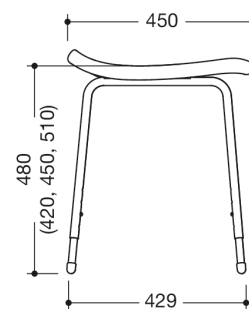

Photo similaire

Mesures en mm

### Propriétés

Tabouret de douche Basic de la série 802 LifeSystem

- tabouret solide et ergonomique
- avec une poignée cachée sur tout le tour
- sert d'assise sûre dans la douche
- charge max. 150 kg
- 514 mm de large, 537 mm de haut, 450 mm de profondeur
- surface d'assise 452 mm de large, 450 mm de profondeur
- poids propre : env. 6 kg
- Assise en PUR de haute qualité dans les couleurs HEWI 98 (blanc de sécurité, mat) et 92 (anthracite, mat)
- avec ouverture hygiénique et écoulement de l'eau
- quatre pieds en acier chromé brillant réglables en hauteur avec embouts antidérapants
- hauteur de l'assise réglable sur 4 niveaux de 420 mm à 510 mm (par pas de 30 mm)
- produit conformément au règlement CE et UKCA (UE) 2017/745 relatif aux dispositifs médicaux

### Couleurs / Surfaces

	98 (blanc signalis.)
	92 (gris anthracite)