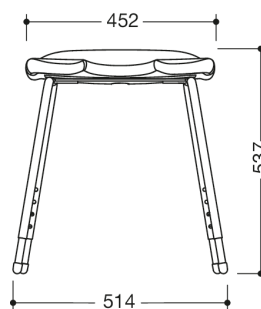

Photo similaire

Mesures en mm

### Propriétés

Tabouret de douche Basic de la série 802 LifeSystem

- tabouret solide et ergonomique
- avec une poignée cachée sur tout le tour
- sert d'assise sûre dans la douche
- charge max. 150 kg
- 514 mm de large, 537 mm de haut, 450 mm de profondeur
- surface d'assise 452 mm de large, 450 mm de profondeur
- poids propre : env. 6 kg
- Assise en PUR de haute qualité dans les couleurs HEWI 98 (blanc de sécurité, mat) et 92 (anthracite, mat)
- avec ouverture hygiénique et écoulement de l'eau
- quatre pieds en acier chromé brillant réglables en hauteur avec embouts antidérapants
- hauteur de l'assise réglable sur 4 niveaux de 420 mm à 510 mm (par pas de 30 mm)
- produit conformément au règlement CE et UKCA (UE) 2017/745 relatif aux dispositifs médicaux