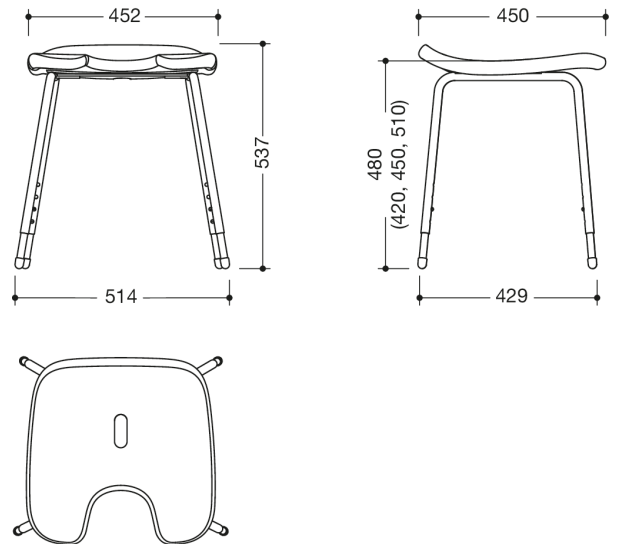

Vergelijkbare afbeelding

Afmetingen in mm

### Eigenschappen

Douchekruk Basic uit de serie 802 LifeSystem

- solide, ergonomisch gevormde kruk
- met verborgen, greeprand rondom
- dient voor veilig zitten in de douche
- zitvlak belastbaar naar 150 kg
- 514 mm breed, 537 mm hoog, 450 mm diep
- zitvlak 452 mm breed, 450 mm diep
- Eigen gewicht: ca 6 kg
- Zitvlak van hoogwaardig PUR in HEWI kleuren 98 (signaalwit, mat) en 92 (antracietgrijs, mat)
- zitvlak met hygiëneopening en waterafvoer
- vier hoogglanzend verchromde in hoogte verstelbare stalen poten met antislip voetstappen
- zithoogte in vier stappen van 420 mm tot 510 mm verstelbaar (ieder 30 mm)
- geproduceerd in overeenstemming met CE- en UKCA-Verordening (EU) 2017/745 betreffende medische hulpmiddelen

### Kleuren / Oppervlakken

	98 (signaalwit)
	92 (antracietgrijs)