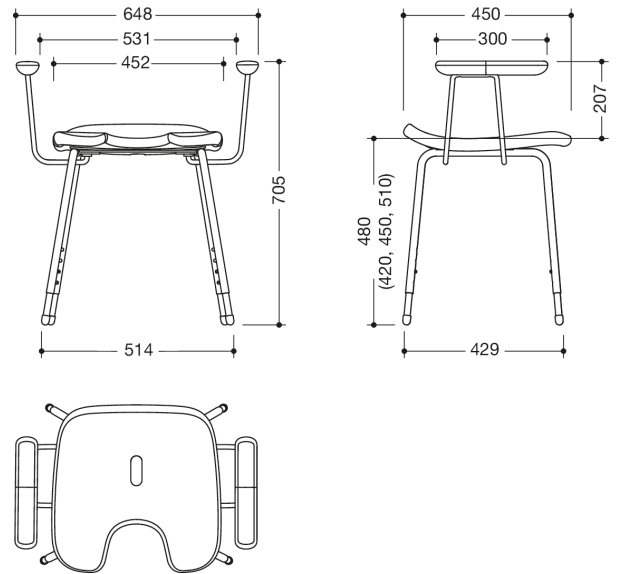

Photo similaire

Mesures en mm

Propriétés

Tabouret de douche Comfort de la série 802 LifeSystem

- tabouret solide et ergonomique
- avec des poignées de soutien latérales avec des zones de préhension ergonomiques
- sert d'assise sûre dans la douche
- charge max. 150 kg
- 648 mm de large, 705 mm de haut, 450 mm de profondeur
- surface d'assise 452 mm de large, 450 mm de profondeur
- poids propre : env. 8,4 kg
- assise et zone de préhension en PUR de haute qualité dans les couleurs HEWI 98 (blanc de sécurité, mat) et 92 (anthracite, mat)
- avec ouverture hygiénique et écoulement de l'eau
- quatre pieds en acier chromé brillant réglables en hauteur avec embouts antidérapants
- hauteur de l'assise réglable sur 4 niveaux de 420 mm à 510 mm (par pas de 30 mm)
- produit conformément au règlement CE et UKCA (UE) 2017/745 relatif aux dispositifs médicaux

Couleurs / Surfaces

-  98 (blanc signalis.)
-  92 (gris anthracite)