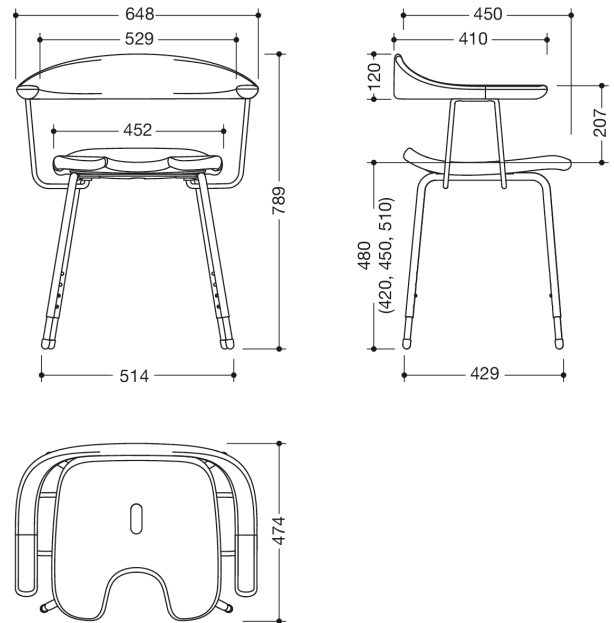

Photo similaire

Mesures en mm

Propriétés

Tabouret de douche Premium de la série 802 LifeSystem

- tabouret solide et ergonomique
- avec accoudoirs/dossier enveloppants
- sert d'assise sûre dans la douche
- charge max. 150 kg
- 648 mm de large, 789 mm de haut, 474 mm de profondeur
- surface d'assise 452 mm de large, 450 mm de profondeur
- poids propre : env. 9,2 kg
- assise et accoudoirs/dossier enveloppants en PUR de haute qualité dans les couleurs HEWI 98 (blanc de sécurité, mat) et 92 (anthracite, mat)
- avec ouverture hygiénique et écoulement de l'eau
- quatre pieds en acier chromé brillant réglables en hauteur avec embouts antidérapants
- hauteur de l'assise réglable sur 4 niveaux de 420 mm à 510 mm (par pas de 30 mm)
- produit conformément au règlement CE et UKCA (UE) 2017/745 relatif aux dispositifs médicaux

Couleurs / Surfaces

-  98 (blanc signalis.)
-  92 (gris anthracite)