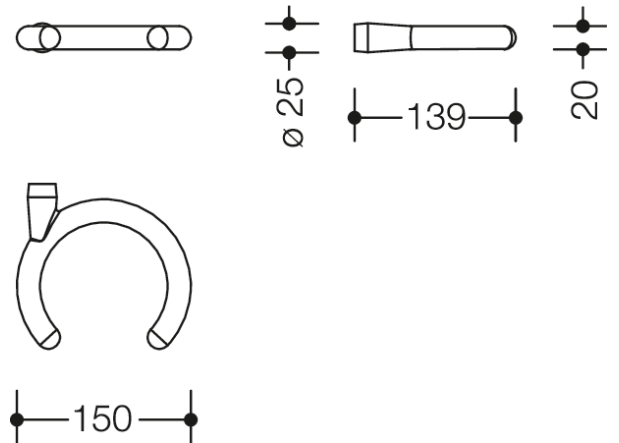

Photo similaire

Mesures en mm

Propriétés

Porte-béquille de la série 802 LifeSystem

- pour porte-béquille 950.90B60090
- sert à déposer une canne
- utilisable droite/gauche
- 150 mm de large, 20 mm de haut, 139 mm de profondeur
- en polyamide mat de haute qualité dans les couleurs HEWI 99 (blanc pur), 98 (blanc de sécurité), 97 (gris clair), 95 (gris souris) et 92 (gris anthracite)

Couleurs / Surfaces

	99 (blanc pur)
	98 (blanc signalis.)
	97 (gris clair)
	95 (gris souris)

	92 (gris anthracite)
---	----------------------