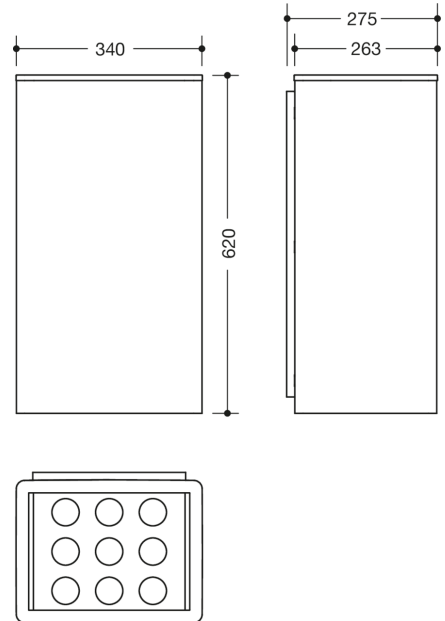

Photo similaire

Mesures en mm

Propriétés

Poubelle à papier de la série 805

- corps de base cubique avec socle mural renforcé
- sert de corbeille pour les essuie-mains en papier usagés
- contenance env. 60 l
- porte-sac intégré, invisible
- 340 mm de large, 620 mm de haut et 260 mm de profondeur, socle mural 15 mm
- pour montage mural
- en acier inox, surface brossée mat
- ouverture en matière synthétique de haute qualité dans les couleurs HEWI 90 (noir foncé), 92 (gris anthracite), 98 (blanc de sécurité) ou 99 (blanc pur)

Couleurs / Surfaces

	99 (blanc pur)
	98 (blanc signalis.)
	92 (gris anthracite)
	90 (noir foncé)