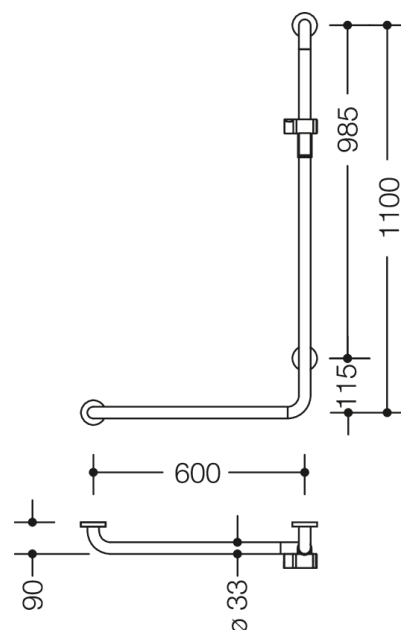

Vergelijkbare afbeelding

Afmetingen in mm

### Eigenschappen

Hoeksteun met douchekophouder van de serie 805 classic uitvoering links

- verticaal en horizontaal aangebrachte, in een rechte hoek verbonden stangen met bevestigingsrozetten en douchekophouder
- verticale lengte 1100 mm, horizontale lengte 600 mm
- 90 mm diep, stangen diameter 33 mm, buisdikte 2 mm, rozet diameter 70 mm
- geschikt voor handdouches van verschillende fabrikanten
- douchekophouder kan traploos worden gebogen en na uittrekken of indrukken van een grote hendel in hoogte worden versteld
- conische opname op de douchekophouder vergemakkelijkt het inhangen van de handdouches
- montage aan de wand met bevestigingsmateriaal en rozetten van HEWI
- uitvoering links
- douchekophouder van hoogwaardige polyamide in de HEWI kleuren 90 (diepzwart), 92 (antracietgrijs), 98 (signaalwit), 99 (zuiverwit)
- van hoogwaardige roestvrij staal, oppervlak mat geborsteld
- voldoet aan de eisen conform ÖNORM B1600/1601 en SIA 500
- Hou bij gebruik van hangzitjes het volgende in acht: Een compatibiliteitscontrole is vereist.
- Een gedetailleerde lijst van de combinatiemogelijkheden van handgrepen, Hoeksteunen en douche- en badleuningen met bijpassende inhangzitjes vindt u in onze online catalogus in het downloadgedeelte van het betreffende product.