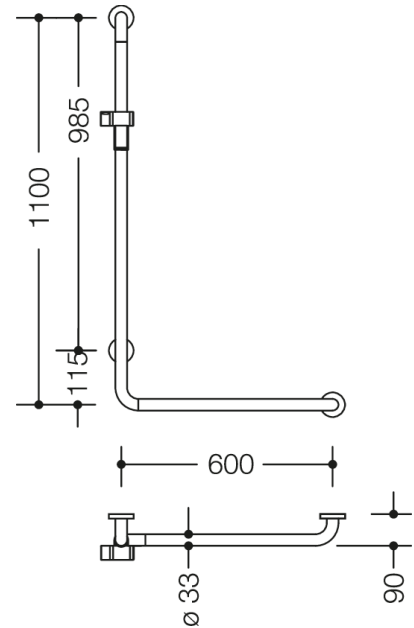

Vergelijkbare afbeelding

Afmetingen in mm

### Eigenschappen

Hoeksteun met douchekophouder van de serie 805 classic uitvoering rechts

- verticaal en horizontaal aangebrachte, in een rechte hoek verbonden stangen met bevestigingsrozetten en douchekophouder
- verticale lengte 1100 mm, horizontale lengte 600 mm
- 90 mm diep, stangen diameter 33 mm, buisdikte 2 mm, rozet diameter 70 mm
- geschikt voor handdouches van verschillende fabrikanten
- douchekophouder kan traploos worden gebogen en na uittrekken of indrukken van een grote hendel in hoogte worden versteld
- conische opname op de douchekophouder vergemakkelijkt het inhangen van de handdouche
- montage aan de wand met bevestigingsmateriaal en rozetten van HEWI
- uitvoering rechts
- douchekophouder van hoogwaardige polyamide in de HEWI kleuren 90 (diepzwart), 92 (antracietgrijs), 98 (signaalwit), 99 (zuiverwit)
- van hoogwaardige roestvrij staal, oppervlak mat geborsteld
- voldoet aan de eisen conform ÖNORM B1600/1601 en SIA 500
- Hou bij gebruik van hangzitjes het volgende in acht: Een compatibiliteitscontrole is vereist.
- Een gedetailleerde lijst van de combinatiemogelijkheden van handgrepen, Hoeksteunen en douche- en badleuningen met bijpassende inhangzitjes vindt u in onze online catalogus in het downloadgedeelte van het betreffende product.