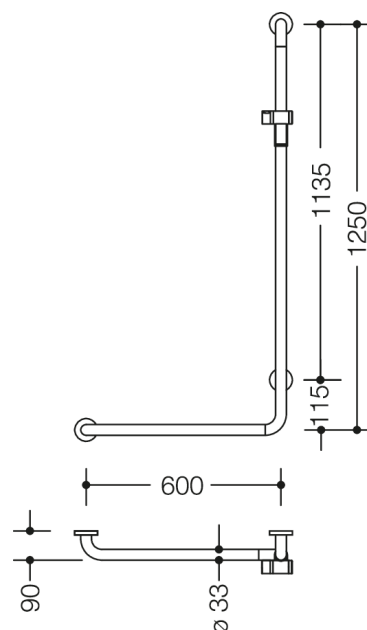

Photo similaire

Mesures en mm

Propriétés

Barre de maintien coudée avec support de douche de la série 805 classic, version gauche

- barres verticales et horizontales, assemblées à angle droit, avec rosaces de fixation et support de douche
- longueur verticale 1250 mm, horizontale 600 mm
- 90 mm de profondeur, diamètre des barres 33 mm, épaisseur de la barre 2 mm, diamètre des rosaces 70 mm
- compatible avec les douchettes de différents fabricants
- coulisseau de douche inclinable et réglable en hauteur par traction ou pression sur un levier
- adaptateur conique le support de douche permettant d'accrocher plus facilement la douchette
- montage au mur avec matériel de fixation spécifique pour le mur et rosace de HEWI
- version gauche
- support de douche en polyamide de haute qualité, en couleurs 90 (noir foncé), 92 (gris anthracite), 98 (blanc de sécurité) ou 99 (blanc pur)
- en acier inox, surface brossée mat
- répond aux exigences des normes ÖNORM B1600/1601 et SIA 500
- À noter en cas d'utilisation avec des sièges suspendus : Vérifier la compatibilité.
- Une liste détaillée des combinaisons possibles des barres d'appui, des barres de maintien coudées et des mains courantes de douche avec les sièges suspendus correspondants est disponible dans notre catalogue en ligne dans la zone de téléchargement du produit concerné.