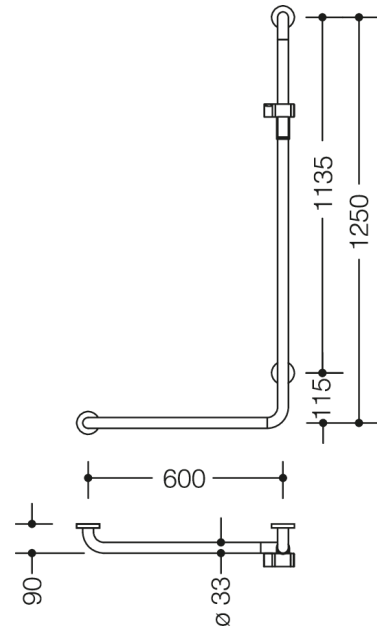

Vergelijkbare afbeelding

Afmetingen in mm

### Eigenschappen

Hoeksteun met douchekophouder van de serie 805 classic, linkse uitvoering

- verticaal en horizontaal aangebrachte, in een rechte hoek verbonden stangen met bevestigingsrozetten en douchekophouder
- verticale lengte 1250 mm, horizontale lengte 600 mm
- 90 mm diep, stangen diameter 33 mm, buisdikte 2 mm, rozet diameter 70 mm
- geschikt voor handdouches van verschillende fabrikanten
- douchekophouder kan traploos worden gebogen en na uittrekken of indrukken van een grote hendel in hoogte worden versteld
- conische opname op de douchekophouder vergemakkelijkt het inhangen van de handdouche
- montage aan de wand met bevestigingsmateriaal en rozetten van HEWI
- uitvoering links
- douchekophouder van hoogwaardige polyamide in de kleuren 90 (diepzwart), 92 (antracietgrijs), 98 (signaalwit), 99 (zuiverwit)
- van hoogwaardige roestvrij staal, oppervlak mat geborsteld
- voldoet aan de eisen conform ÖNORM B1600/1601 en SIA 500
- Hou bij gebruik van hangzitjes het volgende in acht: Een compatibiliteitscontrole is vereist.
- Een gedetailleerde lijst van de combinatiemogelijkheden van handgrepen, Hoeksteunen en douche- en badleuningen met bijpassende inhangzitjes vindt u in onze online catalogus in het downloadgedeelte van het betreffende product.