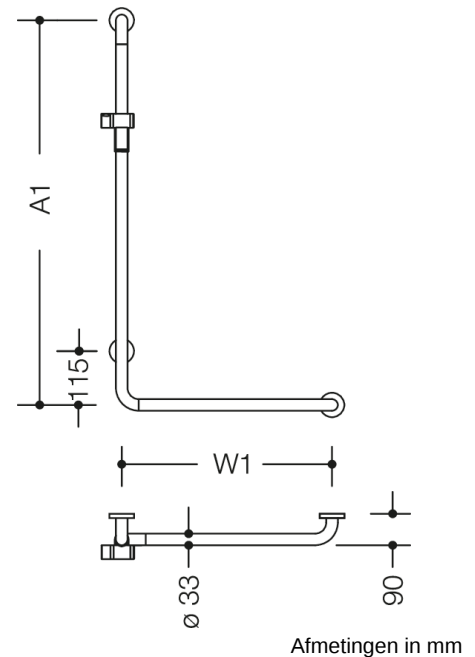

Vergelijkbare afbeelding

### Eigenschappen

Hoeksteun met douchekophouder van de serie 805 classic

- verticaal en horizontaal aangebrachte, in een rechte hoek verbonden stangen met bevestigingsrozetten en douchekophouder
- verticale lengte op maat gemaakt van 600 mm tot 1250 mm, horizontale lengte op maat gemaakt van 300 mm tot 850 mm
- 90 mm diep, stangen diameter 33 mm, buisdikte 2 mm, rozet diameter 70 mm
- geschikt voor handdouches van verschillende fabrikanten
- douchekophouder kan traploos worden gebogen en na uittrekken of indrukken van een grote hendel in hoogte worden versteld
- conische opname op de douchekophouder vergemakkelijkt het inhangen van de handdouche
- montage aan de wand met bevestigingsmateriaal en rozetten van HEWI
- douchekophouder van hoogwaardige polyamide in de HEWI kleuren 90 (diepzwart), 92 (antracietgrijs), 98 (signaalwit), 99 (zuiverwit)
- van hoogwaardige roestvrij staal, oppervlak mat geborsteld
- Hou bij gebruik van hangzitjes het volgende in acht: Een compatibiliteitscontrole is vereist.
- Een gedetailleerde lijst van de combinatiemogelijkheden van handgrepen, Hoeksteunen en douche- en badleuningen met bijpassende inhangzitjes vindt u in onze online catalogus in het downloadgedeelte van het betreffende product.