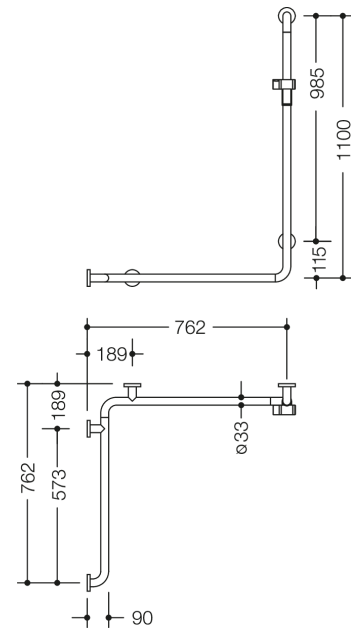

Abbildung ähnlich

Abmessungen in mm

Eigenschaften

Dusch-, Wannenhandlauf mit Brausehalterstange der Serie 805 Classic

- Ausführung links
- senkrecht und waagrecht angeordnete, im rechten Winkel verbundene Stangen mit Stahl-Befestigungsrosetten und Brausehalter
- dient im Dusch- und Wannenbereich zum Festhalten und Abstützen
- senkrechte Länge 1100 mm, waagerechte Längen 762 mm
- 90 mm tief, lichter Abstand zur Wand 57 mm, Stangendurchmesser 33 mm, Rohrstärke 2 mm, Rosettendurchmesser 70 mm
- geeignet für Handbrausen verschiedener Hersteller
- Brausehalter kann stufenlos geneigt und nach Ziehen oder Drücken eines großflächigen Hebels in der Höhe verstellt werden
- konische Aufnahme am Brausehalter erleichtert das Einhängen der Handbrause
- Montage an der Wand mit wandspezifischem Befestigungsmaterial und Rosetten von HEWI
- aus hochwertigem Edelstahl, Oberfläche matt geschliffen
- Brausehalter aus hochglänzendem Polyamid in den HEWI Farben 90 (Tiefschwarz), 92 (Anthrazitgrau), 98 (Signalweiß) oder 99 (Reinweiß)
- Bei Verwendung mit Einhängesitzen bitte beachten: Prüfung der Kompatibilität erforderlich.
- Eine detaillierte Auflistung der Kombinationsmöglichkeiten von Haltegriffen, Winkelgriffen und Duschhandläufen mit passenden Einhängesitzen finden Sie in unserem Online-Katalog im Download-Bereich des jeweiligen Produktes.

Farben/Oberflächen

	99 (Reinweiß)
	98 (Signalweiß)
	92 (Anthrazitgrau)
	90 (Tiefschwarz)