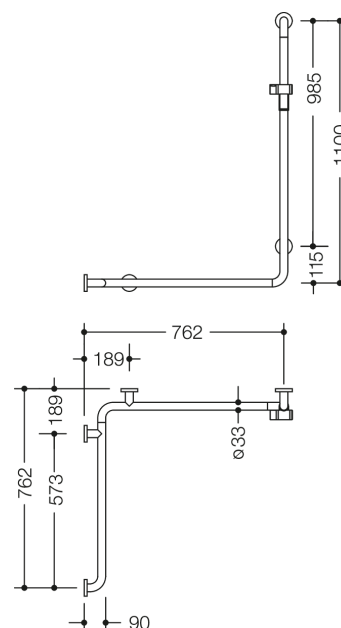

Photo similaire

Mesures en mm

Propriétés

Barre de maintien pour douche de la série 805 classic avec barre à coulisseau de douche version gauche

- barres verticales et horizontales, assemblées à angle droit, avec rosaces de fixation et support de douche
- longueurs verticales 1100 mm, longueurs horizontales 762 mm
- 90 mm de profondeur, diamètre des barres 33 mm, épaisseur de la barre 2 mm, diamètre des rosaces 70 mm
- compatible avec les douchettes de différents fabricants
- coulisseau de douche inclinable et réglable en hauteur par traction ou pression sur un levier
- adaptateur conique le support de douche permettant d'accrocher plus facilement la douchette
- montage au mur avec matériel de fixation spécifique pour le mur et rosace de HEWI
- version gauche
- support de douche en polyamide de haute qualité, en couleurs HEWI 90 (noir foncé), 92 (gris anthracite), 98 (blanc de sécurité) ou 99 (blanc pur)
- en acier inox, surface brossée mat
- À noter en cas d'utilisation avec des sièges suspendus : Vérifier la compatibilité.
- Une liste détaillée des combinaisons possibles des barres d'appui, des barres de maintien coudées et des mains courantes de douche avec les sièges suspendus correspondants est disponible dans notre catalogue en ligne dans la zone de téléchargement du produit concerné.