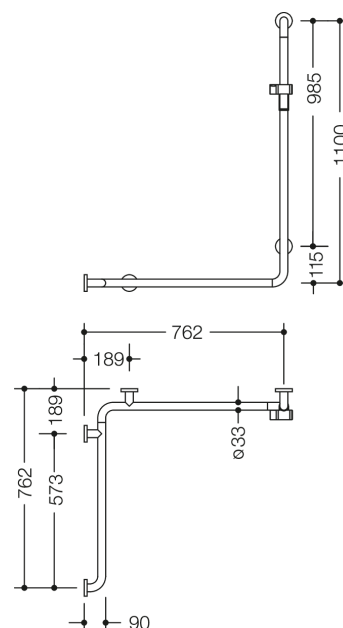

Vergelijkbare afbeelding

Afmetingen in mm

Eigenschappen

Douche- en badgreep met douchestang van de serie 805 classic uitvoering links

- verticaal en horizontaal aangebrachte, in een rechte hoek verbonden stangen met bevestigingsrozetten en douchekophouder
- verticale lengte 1100 mm, horizontale lengtes 762 mm
- 90 mm diep, stangen diameter 33 mm, buisdikte 2 mm, rozet diameter 70 mm
- geschikt voor handdouches van verschillende fabrikanten
- douchekophouder kan traploos worden gebogen en na uittrekken of indrukken van een grote hendel in hoogte worden versteld
- conische opname op de douchekophouder vergemakkelijkt het inhangen van de handdouche
- montage aan de wand met bevestigingsmateriaal en rozetten van HEWI
- uitvoering links
- douchekophouder van hoogwaardige polyamide in de HEWI kleuren 90 (diepzwart), 92 (antracietgrijs), 98 (signaalwit), 99 (zuiverwit)
- van hoogwaardige roestvrij staal, oppervlak mat geborsteld
- Hou bij gebruik van hangzitjes het volgende in acht: Een compatibiliteitscontrole is vereist.
- Een gedetailleerde lijst van de combinatiemogelijkheden van handgrepen, Hoeksteunen en douche- en badleuningen met bijpassende inhangzitjes vindt u in onze online catalogus in het downloadgedeelte van het betreffende product.