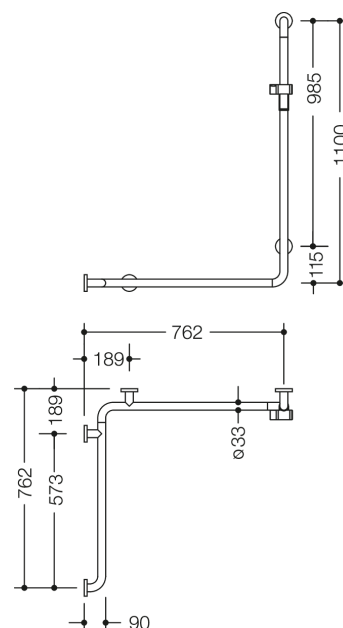

Podobne zdjęcie

Wymiary w mm

Właściwości

Poręcz prysznicowo-wannowa i drążek z uchwytem na słuchawkę prysznicową Seria 805 Classic do montażu z lewej strony

- drążki połączone pod kątem prostym, z rozetkami do mocowania i uchwytem na słuchawkę prysznicową
- długość w pionie 1100 mm, długości w poziomie po 762 mm
- gł. 90 mm, średnica drążka 33 mm, gr. rurki 2 mm, średnica rozetki 70 mm
- pasuje do słuchawek prysznicowych różnych producentów
- bezstopniowa regulacja położenia uchwyty na słuchawkę prysznicową, ustawienie wysokości po naciśnięciu lub pociągnięciu za uchwyt
- stożkowy kształt zamocowania uchwyty na słuchawkę prysznicową ułatwia jej zawieszanie
- montaż ścienny za pomocą zestawu do mocowania i rozetek HEWI
- do montażu z lewej strony
- uchwyt na słuchawkę prysznicową z wysokiej jakości poliamidu w kolorach HEWI 90 (czerń głębi), 92 (szarość antracytu), 98 (biały), 99 (czysta biel)
- z wysokiej jakości stali, powierzchnia szczotkowana
- Przestrzegać w przypadku korzystania z zawieszanych siedzeń: Wymagane sprawdzenie zgodności.
- Szczegółowa lista możliwych kombinacji uchwyty, Uchwyty kątowe i poręcze prysznicowe z dopasowanymi zawieszanymi siedzeniami można znaleźć w naszym katalogu online w obszarze pobierania odpowiedniego produktu.

Wyróżnienia

Kolory / Powierzchnie

	99 (czysta biel)
	98 (sygnał biały)
	92 (szary antracytowy)
	90 (czerń jetowa)