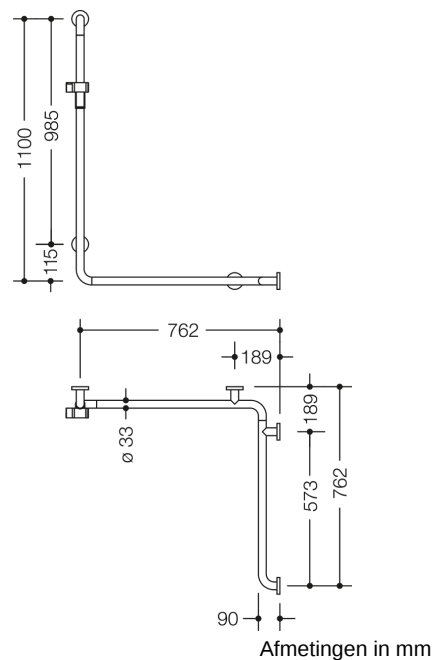

Vergelijkbare afbeelding

Eigenschappen

Douche- en badgreep met douchestang van de serie 805 classic uitvoering rechts

- verticaal en horizontaal aangebrachte, in een rechte hoek verbonden stangen met bevestigingsrozetten en douchekophouder
- verticale lengte 1100 mm, horizontale lengtes 762 mm
- 90 mm diep, stangen diameter 33 mm, buisdikte 2 mm, rozet diameter 70 mm
- geschikt voor handdouches van verschillende fabrikanten
- douchekophouder kan traploos worden gebogen en na uittrekken of indrukken van een grote hendel in hoogte worden versteld
- conische opname op de douchekophouder vergemakkelijkt het inhangen van de handdouche
- montage aan de wand met bevestigingsmateriaal en rozetten van HEWI
- uitvoering rechts
- douchekophouder van hoogwaardige polyamide in de HEWI kleuren 90 (diepzwart), 92 (antracietgrijs), 98 (signaalwit), 99 (zuiverwit)
- van hoogwaardige roestvrij staal, oppervlak mat geborsteld
- Hou bij gebruik van hangzitjes het volgende in acht: Een compatibiliteitscontrole is vereist.
- Een gedetailleerde lijst van de combinatiemogelijkheden van handgrepen, Hoeksteunen en douche- en badleuningen met bijpassende inhangzitjes vindt u in onze online catalogus in het downloadgedeelte van het betreffende product.