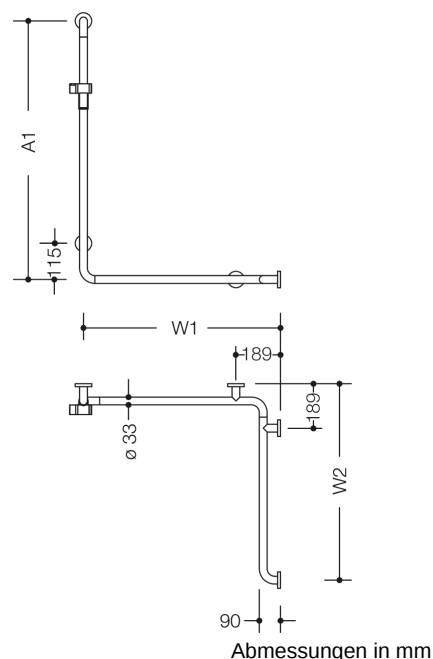

Abbildung ähnlich

Eigenschaften

Dusch-, Wannenhandlauf mit Brausehalterstange der Serie 805 Classic

- als linke und rechte Variante verfügbar
- senkrecht und waagrecht angeordnete, im rechten Winkel verbundene Stangen mit Stahl-Befestigungsrosetten und Brausehalter
- dient im Dusch- und Wannenbereich zum Festhalten und Abstützen
- senkrechte Länge auf Maß gefertigt von 600 mm bis 1250 mm, waagrechte Längen auf Maß gefertigt von 475 mm bis 1800 mm
- 90 mm tief, lichter Abstand zur Wand 57 mm, Stangendurchmesser 33 mm, Rohrstärke 2 mm, Rosettendurchmesser 70 mm
- ab einer waagrechtlichen Länge von 1200 mm ist eine zusätzliche Wandanbindung notwendig, da Stützenabstand max. 850 mm betragen darf
- geeignet für Handbrausen verschiedener Hersteller
- Brausehalter kann stufenlos geneigt und nach Ziehen oder Drücken eines großflächigen Hebels in der Höhe verstellt werden
- konische Aufnahme am Brausehalter erleichtert das Einhängen der Handbrause
- Montage an der Wand mit wandspezifischem Befestigungsmaterial und Rosetten von HEWI
- aus hochwertigem Edelstahl, Oberfläche matt geschliffen
- Brausehalter aus hochglänzendem Polyamid in den HEWI Farben 90 (Tiefschwarz), 92 (Anthrazitgrau), 98 (Signalweiß) oder 99 (Reinweiß)
- Bei Verwendung mit Einhängesitzen bitte beachten: Prüfung der Kompatibilität erforderlich.
- Eine detaillierte Auflistung der Kombinationsmöglichkeiten von Haltegriffen, Winkelgriffen und Duschhandläufen mit passenden Einhängesitzen finden Sie in unserem Online-Katalog im Download-Bereich des jeweiligen Produktes.