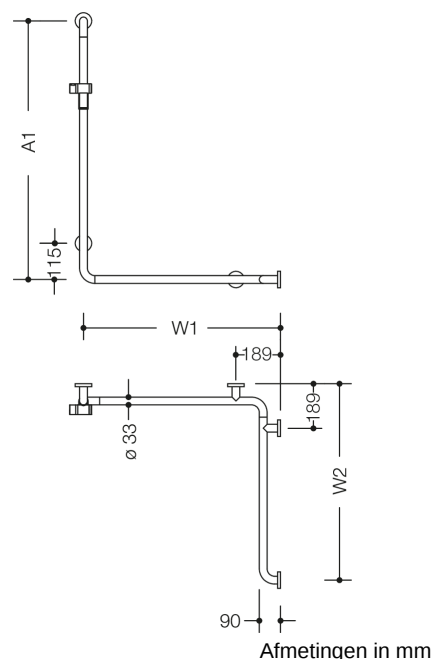

Vergelijkbare afbeelding

Eigenschappen

Douche- en badgreep met douchestang van de serie 805 classic

- verticaal en horizontaal aangebrachte, in een rechte hoek verbonden stangen met bevestigingsrozetten en douchekophouder
- verticale lengte op maat gemaakt van 600 mm tot 1250 mm, horizontale lengte op maat gemaakt van 475 mm tot 1800 mm
- 90 mm diep, stangen diameter 33 mm, buisdikte 2 mm, rozet diameter 70 mm
- vanaf een lengte van 1200 mm is een extra steun noodzakelijk, omdat de steunafstand max. 850 mm mag bedragen
- geschikt voor handdouches van verschillende fabrikanten
- douchekophouder kan traploos worden gebogen en na uittrekken of indrukken van een grote hendel in hoogte worden versteld
- conische opname op de douchekophouder vergemakkelijkt het inhangen van de handdouche
- montage aan de wand met bevestigingsmateriaal en rozetten van HEWI
- douchekophouder van hoogwaardige polyamide in de HEWI kleuren 90 (diepzwart), 92 (antracietgrijs), 98 (signaalwit), 99 (zuiverwit)
- van hoogwaardige roestvrij staal, oppervlak mat geborsteld
- Hou bij gebruik van hangzitjes het volgende in acht: Een compatibiliteitscontrole is vereist.
- Een gedetailleerde lijst van de combinatiemogelijkheden van handgrepen, Hoeksteunen en douche- en badleuningen met bijpassende inhangzitjes vindt u in onze online catalogus in het downloadgedeelte van het betreffende product.