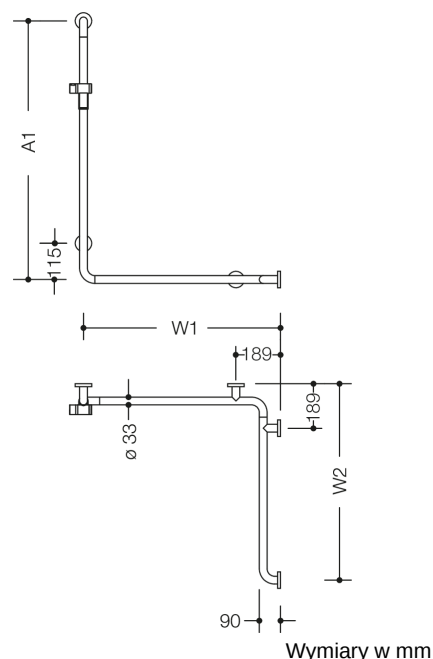

Podobne zdjęcie

Właściwości

Poręcz prysznicowo-wannowa i drążek z uchwytem na słuchawkę prysznicową Seria 805 Classic

- drążki połączone pod kątem prostym, z rozetkami do mocowania i uchwytem na słuchawkę prysznicową
- możliwa długość w pionie od 600 mm do 1250 mm, możliwe długości w poziomie od 475 mm do 1800 mm
- gł. 90 mm, średnica drążka 33 mm, gr. rurki 2 mm, średnica rozetki 70 mm
- przy montażu poręczy od długości 1200 mm należy umieścić dodatkowe mocowanie, ponieważ odstęp pomiędzy elementami mocującymi do ściany może maksymalnie wynosić 850 mm w linii poziomej
- pasuje do słuchawek prysznicowych różnych producentów
- bezstopniowa regulacja położenia uchwyty na słuchawkę prysznicową, ustawienie wysokości po naciśnięciu lub pociągnięciu za uchwyt
- stożkowaty kształt zamocowania uchwyty na słuchawkę prysznicową ułatwia jej zawieszanie
- montaż ścienny za pomocą zestawu do mocowania i rozetek HEWI
- uchwyt na słuchawkę prysznicową z wysokiej jakości poliamidu w kolorach HEWI 90 (czerń głębi), 92 (szarość antracytu), 98 (biały), 99 (czysta biel)
- z wysokiej jakości stali, powierzchnia szczotkowana
- Przestrzegać w przypadku korzystania z zawieszanych siedzeń: Wymagane sprawdzenie zgodności.
- Szczegółowa lista możliwych kombinacji uchwytów, Uchwyty kątowe i poręcze prysznicowe z dopasowanymi zawieszanymi siedzeniami można znaleźć w naszym katalogu online w obszarze pobierania odpowiedniego produktu.

Wyróżnienia

Kolory / Powierzchnie

	99 (czysta biel)
	98 (sygnał biały)
	92 (szary antracytowy)
	90 (czerń jetowa)