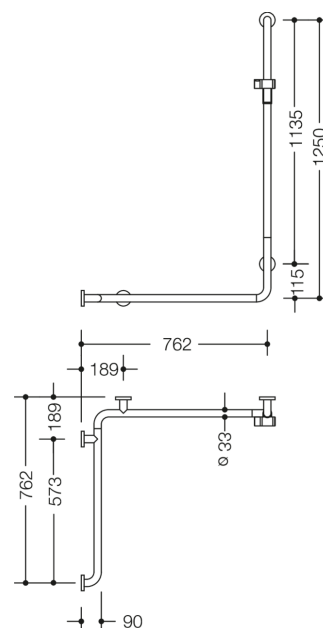

Vergelijkbare afbeelding

Afmetingen in mm

Eigenschappen

Douche- en badgreep met douchestang van de serie 805 classic, linkse uitvoering

- verticaal en horizontaal aangebrachte, in een rechte hoek verbonden stangen met bevestigingsrozetten en douchekophouder
- verticale lengte 1250 mm, horizontale lengtes 762 mm
- 90 mm diep, stangen diameter 33 mm, buisdikte 2 mm, rozet diameter 70 mm
- geschikt voor handdouches van verschillende fabrikanten
- douchekophouder kan traploos worden gebogen en na uittrekken of indrukken van een grote hendel in hoogte worden versteld
- conische opname op de douchekophouder vergemakkelijkt het inhangen van de handdouche
- montage aan de wand met bevestigingsmateriaal en rozetten van HEWI
- uitvoering links
- douchekophouder van hoogwaardige polyamide in de HEWI kleuren 90 (diepzwart), 92 (antracietgrijs), 98 (signaalwit), 99 (zuiverwit)
- van hoogwaardige roestvrij staal, oppervlak mat geborsteld
- Hou bij gebruik van hangzitjes het volgende in acht: Een compatibiliteitscontrole is vereist.
- Een gedetailleerde lijst van de combinatiemogelijkheden van handgrepen, Hoeksteunen en douche- en badleuningen met bijpassende inhangzitjes vindt u in onze online catalogus in het downloadgedeelte van het betreffende product.