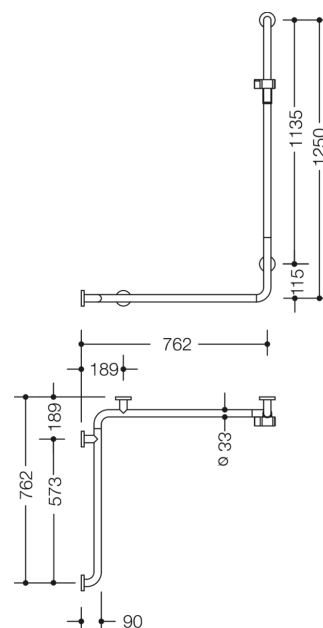

Podobne zdjęcie

Wymiary w mm

Właściwości

Poręcz prysznicowo-wannowa i drążek z uchwytem na słuchawkę prysznicową Seria 805 Classic, wersja lewa

- drążki połączone pod kątem prostym, z rozetkami do mocowania i uchwytem na słuchawkę prysznicową
- długość w pionie 1250 mm, długości w poziomie po 762 mm
- gł. 90 mm, średnica drążka 33 mm, gr. rurki 2 mm, średnica rozetki 70 mm
- pasuje do słuchawek prysznicowych różnych producentów
- bezstopniowa regulacja położenia uchwyty na słuchawkę prysznicową, ustawienie wysokości po naciśnięciu lub pociągnięciu za uchwyt
- stożkowaty kształt zamocowania uchwyty na słuchawkę prysznicową ułatwia jej zawieszanie
- montaż ścienny za pomocą zestawu do mocowania i rozetek HEWI
- do montażu z lewej strony
- uchwyt na słuchawkę prysznicową z wysokiej jakości poliamidu w kolorach HEWI 90 (czern głęboka), 92 (szarość antracytu), 98 (biały), 99 (czysta biel)
- z wysokiej jakości stali, powierzchnia szczotkowana
- Przestrzegać w przypadku korzystania z zawieszanych siedzeń: Wymagane sprawdzenie zgodności.
- Szczegółowa lista możliwych kombinacji uchwyty, Uchwyty kątowe i poręcze prysznicowe z dopasowanymi zawieszanymi siedzeniami można znaleźć w naszym katalogu online w obszarze pobierania odpowiedniego produktu.

Wyróżnienia

Kolory / Powierzchnie

	99 (czysta biel)
	98 (sygnał biały)
	92 (szary antracytowy)
	90 (czern jetowa)