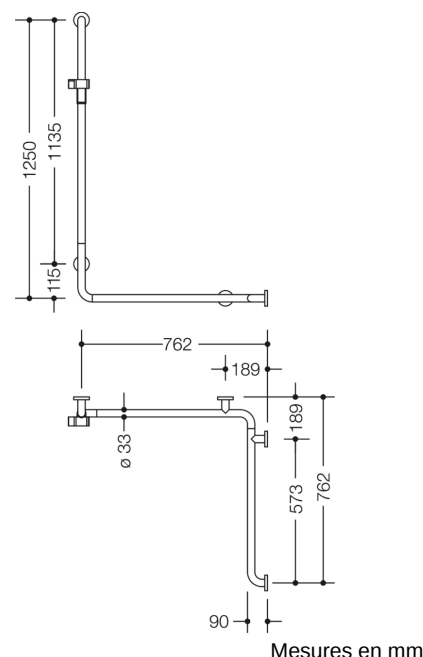

### Propriétés

Barre de maintien pour douche de la série 805 classic avec barre à coulisseau de douche, version à droite

- barres verticales et horizontales, assemblées à angle droit, avec rosaces de fixation et support de douche
- longueurs verticales 1250 mm, longueurs horizontales 762 mm
- 90 mm de profondeur, diamètre des barres 33 mm, épaisseur de la barre 2 mm, diamètre des rosaces 70 mm
- compatible avec les douchettes de différents fabricants
- coulisseau de douche inclinable et réglable en hauteur par traction ou pression sur un levier
- adaptateur conique le support de douche permettant d'accrocher plus facilement la douchette
- montage au mur avec matériel de fixation spécifique pour le mur et rosace de HEWI
- version droite
- support de douche en polyamide de haute qualité, en couleurs HEWI 90 (noir foncé), 92 (gris anthracite), 98 (blanc de sécurité) ou 99 (blanc pur)
- en acier inox, surface brossée mat
- À noter en cas d'utilisation avec des sièges suspendus : Vérifier la compatibilité.
- Une liste détaillée des combinaisons possibles des barres d'appui, des barres de maintien coudées et des mains courantes de douche avec les sièges suspendus correspondants est disponible dans notre catalogue en ligne dans la zone de téléchargement du produit concerné.