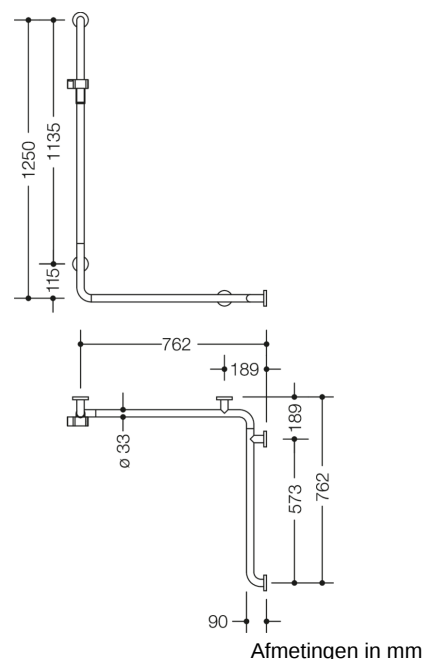

## Eigenschappen

Douche- en badgreep met douchestang van de serie 805 classic, rechte uitvoering

- verticaal en horizontaal aangebrachte, in een rechte hoek verbonden stangen met bevestigingsrozetten en douchekophouder
- verticale lengte 1250 mm, horizontale lengtes 762 mm
- 90 mm diep, stangen diameter 33 mm, buisdikte 2 mm, rozet diameter 70 mm
- geschikt voor handdouches van verschillende fabrikanten
- douchekophouder kan traploos worden gebogen en na uittrekken of indrukken van een grote hendel in hoogte worden versteld
- conische opname op de douchekophouder vergemakkelijkt het inhangen van de handdouche
- montage aan de wand met bevestigingsmateriaal en rozetten van HEWI
- uitvoering rechts
- douchekophouder van hoogwaardige polyamide in de HEWI kleuren 90 (diepzwart), 92 (antracietgrijs), 98 (signaalwit), 99 (zuiverwit)
- van hoogwaardige roestvrij staal, oppervlak mat geborsteld
- Hou bij gebruik van hangzitjes het volgende in acht: Een compatibiliteitscontrole is vereist.
- Een gedetailleerde lijst van de combinatiemogelijkheden van handgrepen, Hoeksteunen en douche- en badleuningen met bijpassende inhangzitjes vindt u in onze online catalogus in het downloadgedeelte van het betreffende product.