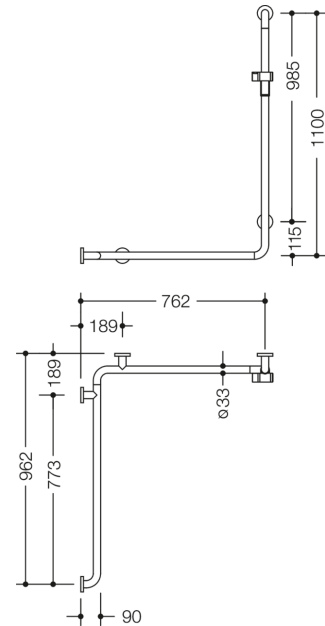

Abbildung ähnlich

Abmessungen in mm

### Eigenschaften

Dusch-, Wannenhandlauf mit Brausehalterstange der Serie 805 Classic

- Ausführung links
- senkrecht und waagrecht angeordnete, im rechten Winkel verbundene Stangen mit Stahl-Befestigungsrosetten und Brausehalter
- dient im Dusch- und Wannenbereich zum Festhalten und Abstützen
- senkrechte Länge 1100 mm, waagrechte Längen 762 mm und 962 mm
- 90 mm tief, lichter Abstand zur Wand 57 mm, Stangendurchmesser 33 mm, Rohrstärke 2 mm, Rosettendurchmesser 70 mm
- geeignet für Handbrausen verschiedener Hersteller
- Brausehalter kann stufenlos geneigt und nach Ziehen oder Drücken eines großflächigen Hebels in der Höhe verstellt werden
- konische Aufnahme am Brausehalter erleichtert das Einhängen der Handbrause
- Montage an der Wand mit wandspezifischem Befestigungsmaterial und Rosetten von HEWI
- aus hochwertigem Edelstahl, Oberfläche matt geschliffen
- Brausehalter aus hochglänzendem Polyamid in den HEWI Farben 90 (Tiefschwarz), 92 (Anthrazitgrau), 98 (Signalweiß) oder 99 (Reinweiß)
- erfüllt die Anforderungen nach ÖNORM B1600/1601
- Bei Verwendung mit Einhängesitzen bitte beachten: Prüfung der Kompatibilität erforderlich.
- Eine detaillierte Auflistung der Kombinationsmöglichkeiten von Haltegriffen, Winkelgriffen und Duschhandläufen mit passenden Einhängesitzen finden Sie in unserem Online-Katalog im Download-Bereich des jeweiligen Produktes.