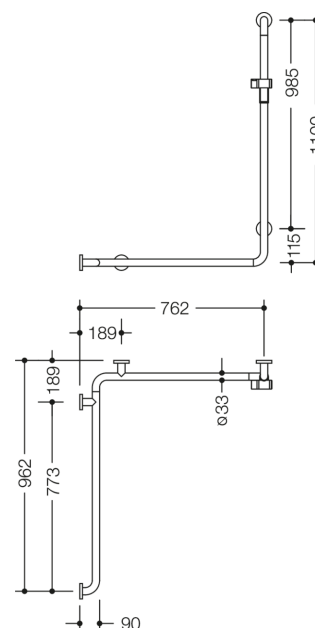

Vergelijkbare afbeelding

Afmetingen in mm

Eigenschappen

Douche- en badgreep met douchestang van de serie 805 classic uitvoering links

- verticaal en horizontaal aangebrachte, in een rechte hoek verbonden stangen met bevestigingsrozetten en douchekophouder
- verticale lengte 1100 mm, horizontale lengtes 762 mm en 962 mm
- 90 mm diep, stangen diameter 33 mm, buisdikte 2 mm, rozet diameter 70 mm
- geschikt voor handdouches van verschillende fabrikanten
- douchekophouder kan traploos worden gebogen en na uittrekken of indrukken van een grote hendel in hoogte worden versteld
- conische opname op de douchekophouder vergemakkelijkt het inhangen van de handdouche
- montage aan de wand met bevestigingsmateriaal en rozetten van HEWI
- uitvoering links
- douchekophouder van hoogwaardige polyamide in de HEWI kleuren 90 (diepzwart), 92 (antracietgrijs), 98 (signaalwit), 99 (zuiverwit)
- van hoogwaardige roestvrij staal, oppervlak mat geborsteld
- voldoet aan de eisen conform ÖNORM B1600/1601
- Hou bij gebruik van hangzitjes het volgende in acht: Een compatibiliteitscontrole is vereist.
- Een gedetailleerde lijst van de combinatiemogelijkheden van handgrepen, Hoeksteunen en douche- en badleuningen met bijpassende inhangzitjes vindt u in onze online catalogus in het downloadgedeelte van het betreffende product.

Kleuren / Oppervlakken

	99 (zuiverwit)
	98 (signaalwit)
	92 (antracietgrijs)
	90 (diepzwart)