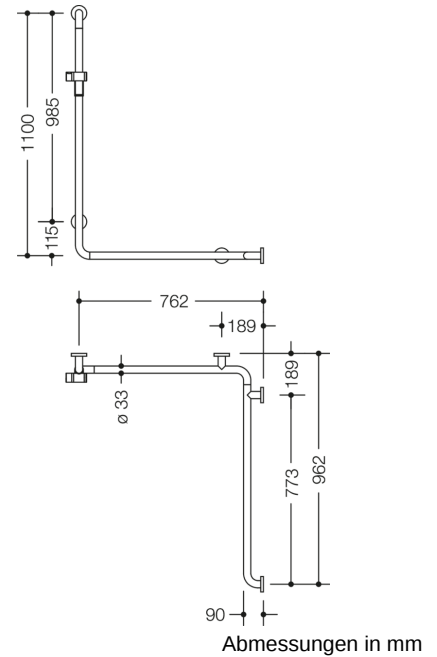

Abbildung ähnlich

Eigenschaften

Dusch-, Wannenhandlauf mit Brausehalterstange der Serie 805 Classic

- Ausführung rechts
- senkrecht und waagrecht angeordnete, im rechten Winkel verbundene Stangen mit Stahl-Befestigungsrosetten und Brausehalter
- dient im Dusch- und Wannenbereich zum Festhalten und Abstützen
- senkrechte Länge 1100 mm, waagerechte Längen 762 mm und 962 mm
- 90 mm tief, lichter Abstand zur Wand 57 mm, Stangendurchmesser 33 mm, Rohrstärke 2 mm, Rosettendurchmesser 70 mm
- geeignet für Handbrausen verschiedener Hersteller
- Brausehalter kann stufenlos geneigt und nach Ziehen oder Drücken eines großflächigen Hebels in der Höhe verstellt werden
- konische Aufnahme am Brausehalter erleichtert das Einhängen der Handbrause
- Montage an der Wand mit wandspezifischem Befestigungsmaterial und Rosetten von HEWI
- aus hochwertigem Edelstahl, Oberfläche matt geschliffen
- Brausehalter aus hochglänzendem Polyamid in den HEWI Farben 90 (Tiefschwarz), 92 (Anthrazitgrau), 98 (Signalweiß) oder 99 (Reinweiß)
- erfüllt die Anforderungen nach ÖNORM B1600/1601
- Bei Verwendung mit Einhängesitzen bitte beachten: Prüfung der Kompatibilität erforderlich.
- Eine detaillierte Auflistung der Kombinationsmöglichkeiten von Haltegriffen, Winkelgriffen und Duschhandläufen mit passenden Einhängesitzen finden Sie in unserem Online-Katalog im Download-Bereich des jeweiligen Produktes.