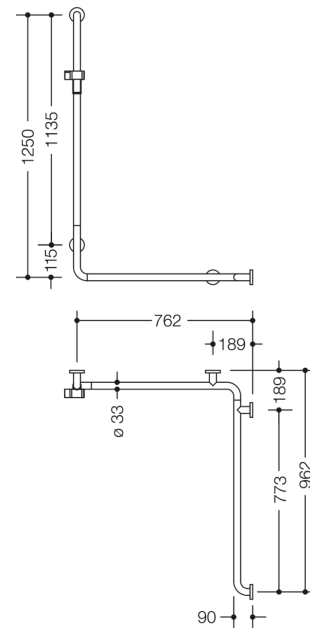

Abbildung ähnlich

Abmessungen in mm

### Eigenschaften

Dusch-, Wannenhandlauf mit Brausehalterstange der Serie 805 Classic

- Ausführung rechts
- senkrecht und waagrecht angeordnete, im rechten Winkel verbundene Stangen mit Stahl-Befestigungsrosetten und Brausehalter
- dient im Dusch- und Wannenbereich zum Festhalten und Abstützen
- senkrechte Länge 1250 mm, waagerechte Längen 762 mm und 962 mm
- 90 mm tief, lichter Abstand zur Wand 57 mm, Stangendurchmesser 33 mm, Rohrstärke 2 mm, Rosettendurchmesser 70 mm
- geeignet für Handbrausen verschiedener Hersteller
- Brausehalter kann stufenlos geneigt und nach Ziehen oder Drücken eines großflächigen Hebels in der Höhe verstellt werden
- konische Aufnahme am Brausehalter erleichtert das Einhängen der Handbrause
- Montage an der Wand mit wandspezifischem Befestigungsmaterial und Rosetten von HEWI
- aus hochwertigem Edelstahl, Oberfläche matt geschliffen
- Brausehalter aus hochglänzendem Polyamid in den HEWI Farben 90 (Tiefschwarz), 92 (Anthrazitgrau), 98 (Signalweiß) oder 99 (Reinweiß)
- erfüllt die Anforderungen nach ÖNORM B1600/1601
- Bei Verwendung mit Einhängesitzen bitte beachten: Prüfung der Kompatibilität erforderlich.
- Eine detaillierte Auflistung der Kombinationsmöglichkeiten von Haltegriffen, Winkelgriffen und Duschhandläufen mit passenden Einhängesitzen finden Sie in unserem Online-Katalog im Download-Bereich des jeweiligen Produktes.