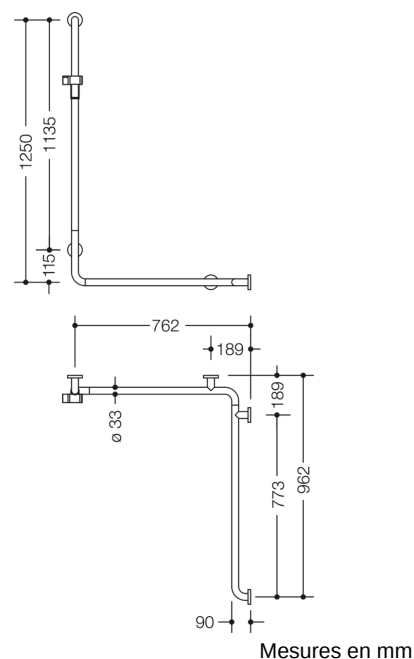

Photo similaire

Propriétés

Barre de maintien pour douche de la série 805 classic avec barre à coulisseau de douche, version à droite

- barres verticales et horizontales, assemblées à angle droit, avec rosaces de fixation et support de douche
- longueurs verticales 1250 mm, longueurs horizontales 762 mm et 962 mm
- 90 mm de profondeur, diamètre des barres 33 mm, épaisseur de la barre 2 mm, diamètre des rosaces 70 mm
- compatible avec les douchettes de différents fabricants
- coulisseau de douche inclinable et réglable en hauteur par traction ou pression sur un levier
- adaptateur conique le support de douche permettant d'accrocher plus facilement la douchette
- montage au mur avec matériel de fixation spécifique pour le mur et rosace de HEWI
- version droite
- support de douche en polyamide de haute qualité, en couleurs HEWI 90 (noir foncé), 92 (gris anthracite), 98 (blanc de sécurité) ou 99 (blanc pur)
- en acier inox, surface brossée mat
- répond aux exigences des normes ÖNORM B1600/1601
- À noter en cas d'utilisation avec des sièges suspendus : Vérifier la compatibilité.
- Une liste détaillée des combinaisons possibles des barres d'appui, des barres de maintien coudées et des mains courantes de douche avec les sièges suspendus correspondants est disponible dans notre catalogue en ligne dans la zone de téléchargement du produit concerné.

Couleurs / Surfaces

	99 (blanc pur)
	98 (blanc signalis.)
	92 (gris anthracite)
	90 (noir foncé)