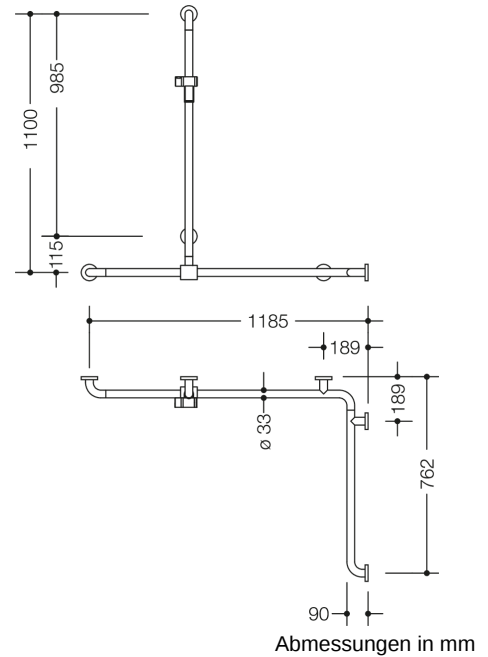

Abbildung ähnlich

Eigenschaften

Dusch-, Wannenhandlauf mit verschiebbarer Brausehalterstange der Serie 805 Classic, Eckmontage

- senkrecht und waagrecht angeordnete, im rechten Winkel verbundene Stangen mit Stahl-Befestigungsrosetten und Brausehalter
- mit seitlich (zur Montage) verschiebbarer senkrechter Brausehalterstange
- dient im Dusch- und Wannenbereich zum Festhalten und Abstützen
- senkrechte Länge 1100 mm, waagerechte Längen (Eckmontage) 1185 mm und 762 mm
- 90 mm tief, lichter Abstand zur Wand 57 mm, Stangendurchmesser 33 mm, Rohrstärke 2 mm, Rosettendurchmesser 70 mm
- geeignet für Handbrausen verschiedener Hersteller
- Brausehalter kann stufenlos geneigt und nach Ziehen oder Drücken eines großflächigen Hebels in der Höhe verstellt werden
- konische Aufnahme am Brausehalter erleichtert das Einhängen der Handbrause
- Montage an der Wand mit wandspezifischem Befestigungsmaterial und Rosetten von HEWI
- aus hochwertigem Edelstahl, Oberfläche matt geschliffen
- Brausehalter aus hochglänzendem Polyamid in den HEWI Farben 90 (Tiefschwarz), 92 (Anthrazitgrau), 98 (Signalweiß) oder 99 (Reinweiß)
- Bei Verwendung mit Einhängesitzen bitte beachten: Prüfung der Kompatibilität erforderlich.
- Eine detaillierte Auflistung der Kombinationsmöglichkeiten von Haltegriffen, Winkelgriffen und Duschhandläufen mit passenden Einhängesitzen finden Sie in unserem Online-Katalog im Download-Bereich des jeweiligen Produktes.