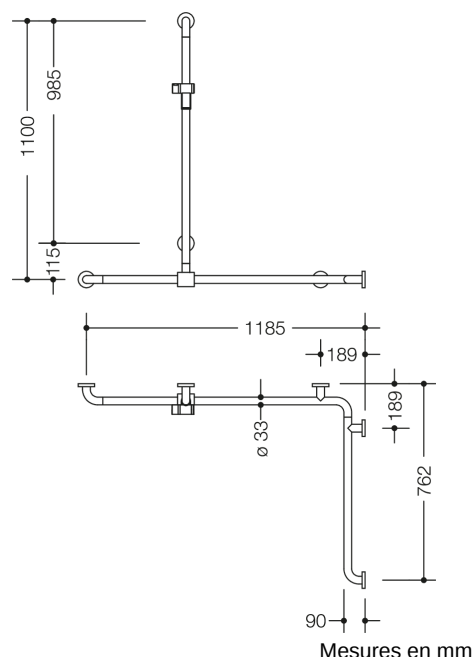

### Propriétés

Douche main courante avec douchette sur rail coulissant de la série 805 classic

- barres verticales et horizontales, assemblées à angle droit, avec rosaces de fixation et support de douche
- avec barre de support pour douchette verticale réglable verticalement (pour montage)
- longueurs verticales 1100 mm, longueurs horizontales (montage en coin) 1185 mm et 762 mm
- 90 mm de profondeur, diamètre des barres 33 mm, épaisseur de la barre 2 mm, diamètre des rosaces 70 mm
- compatible avec les douchettes de différents fabricants
- coulisseau de douche inclinable et réglable en hauteur par traction ou pression sur un levier
- adaptateur conique le support de douche permettant d'accrocher plus facilement la douchette
- montage au mur avec matériel de fixation spécifique pour le mur et rosace de HEWI
- se monte sur le côté gauche ou droit
- support de douche en polyamide de haute qualité, en couleurs HEWI 90 (noir foncé), 92 (gris anthracite), 98 (blanc de sécurité) ou 99 (blanc pur)
- en acier inox, surface brossée mat
- À noter en cas d'utilisation avec des sièges suspendus : Vérifier la compatibilité.
- Une liste détaillée des combinaisons possibles des barres d'appui, des barres de maintien coudées et des mains courantes de douche avec les sièges suspendus correspondants est disponible dans notre catalogue en ligne dans la zone de téléchargement du produit concerné.