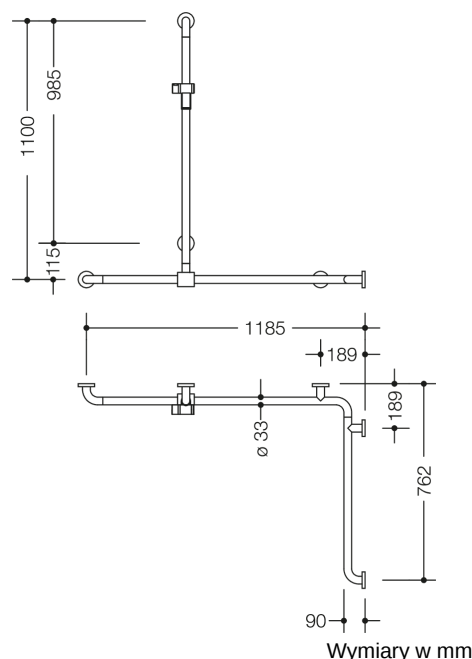

Podobne zdjęcie

Właściwości

Poręcz prysznicowo-wannowa i przesuwany drążek z uchwytem na słuchawkę prysznicową Seria 805 Classic

- drążki połączone pod kątem prostym, z rozetkami do mocowania i uchwytem na słuchawkę prysznicową
- przesuwany (do montażu) drążek z uchwytem na słuchawkę prysznicową
- długość w pionie 1100 mm, długości poziome (montaż narożny) 1185 mm i 762 mm
- gł. 90 mm, średnica drążka 33 mm, gr. rurki 2 mm, średnica rozetki 70 mm
- pasuje do słuchawek prysznicowych różnych producentów
- bezstopniowa regulacja położenia uchwyty na słuchawkę prysznicową, ustawienie wysokości po naciśnięciu lub pociągnięciu za uchwyt
- stożkowaty kształt zamocowania uchwyty na słuchawkę prysznicową ułatwia jej zawieszanie
- montaż ścienny za pomocą zestawu do mocowania i rozetek HEWI
- do montażu z lewej i prawej strony
- uchwyt na słuchawkę prysznicową z wysokiej jakości poliamidu w kolorach HEWI 90 (czerń głębi), 92 (szarość antracytu), 98 (biały), 99 (czysta biel)
- z wysokiej jakości stali, powierzchnia szczotkowana
- Przestrzegać w przypadku korzystania z zawieszanych siedzeń: Wymagane sprawdzenie zgodności.
- Szczegółowa lista możliwych kombinacji uchwytów, Uchwytów kątowych i poręcz prysznicowe z dopasowanymi zawieszanymi siedzeniami można znaleźć w naszym katalogu online w obszarze pobierania odpowiedniego produktu.

Wyróżnienia

Kolory / Powierzchnie

	99 (czysta biel)
	98 (sygnał biały)
	92 (szary antracytowy)
	90 (czerń jetowa)

Zastrzega się możliwość wprowadzania zmian technicznych, 30.04.2024