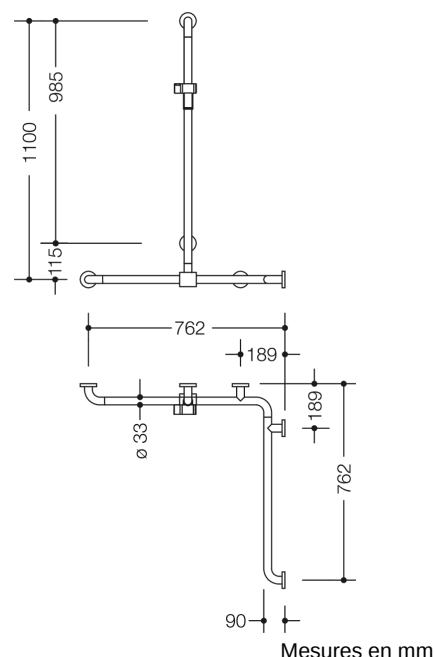

Photo similaire

Propriétés

Douche main courante avec douchette sur rail coulissant de la série 805 classic

- barres verticales et horizontales, assemblées à angle droit, avec rosaces de fixation et support de douche
- avec barre de support pour douchette verticale réglable verticalement (pour montage)
- longueurs verticales 1100 mm, longueurs horizontales (montage en coin) 762 mm
- 90 mm de profondeur, diamètre des barres 33 mm, épaisseur de la barre 2 mm, diamètre des rosaces 70 mm
- compatible avec les douchettes de différents fabricants
- coulisseau de douche inclinable et réglable en hauteur par traction ou pression sur un levier
- adaptateur conique le support de douche permettant d'accrocher plus facilement la douchette
- montage au mur avec matériel de fixation spécifique pour le mur et rosace de HEWI
- se monte sur le côté gauche ou droit
- support de douche en polyamide de haute qualité, en couleurs HEWI 90 (noir foncé), 92 (gris anthracite), 98 (blanc de sécurité) ou 99 (blanc pur)
- en acier inox, surface brossée mat
- À noter en cas d'utilisation avec des sièges suspendus : Vérifier la compatibilité.
- Une liste détaillée des combinaisons possibles des barres d'appui, des barres de maintien coudées et des mains courantes de douche avec les sièges suspendus correspondants est disponible dans notre catalogue en ligne dans la zone de téléchargement du produit concerné.