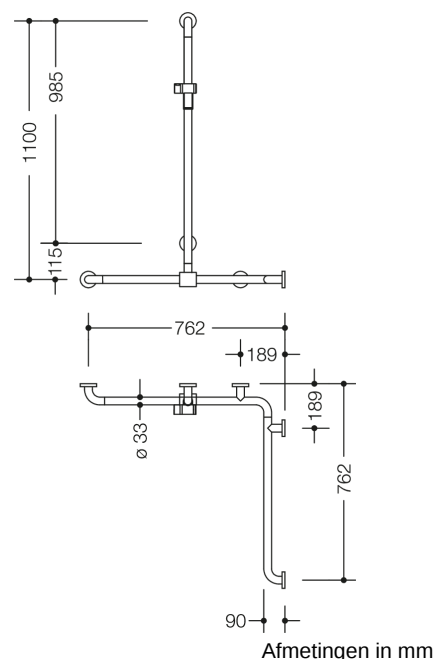

## Eigenschappen

Douche- en badsteun met verschuifbare douchestang van de serie 805 classic

- verticaal en horizontaal aangebrachte, in een rechte hoek verbonden stangen met bevestigingsrozetten en douchekophouder
- met zijdelings (ter montage) verschuifbare verticale doucheglijstang
- verticale lengte 1100 mm, horizontale lengtes (hoekmontage) 762 mm
- 90 mm diep, stangen diameter 33 mm, buisdikte 2 mm, rozet diameter 70 mm
- geschikt voor handdouches van verschillende fabrikanten
- douchekophouder kan traploos worden gebogen en na uittrekken of indrukken van een grote hendel in hoogte worden versteld
- conische opname op de douchekophouder vergemakkelijkt het inhangen van de handdouche
- montage aan de wand met bevestigingsmateriaal en rozetten van HEWI
- aan de linker- en rechterkant te monteren
- douchekophouder van hoogwaardige polyamide in de HEWI kleuren 90 (diepzwart), 92 (antracietgrijs), 98 (signaalwit), 99 (zuiverwit)
- van hoogwaardige roestvrij staal, oppervlak mat geborsteld
- Hou bij gebruik van hangzitjes het volgende in acht: Een compatibiliteitscontrole is vereist.
- Een gedetailleerde lijst van de combinatiemogelijkheden van handgrepen, Hoeksteunen en douche- en badleuningen met bijpassende inhangzitjes vindt u in onze online catalogus in het downloadgedeelte van het betreffende product.