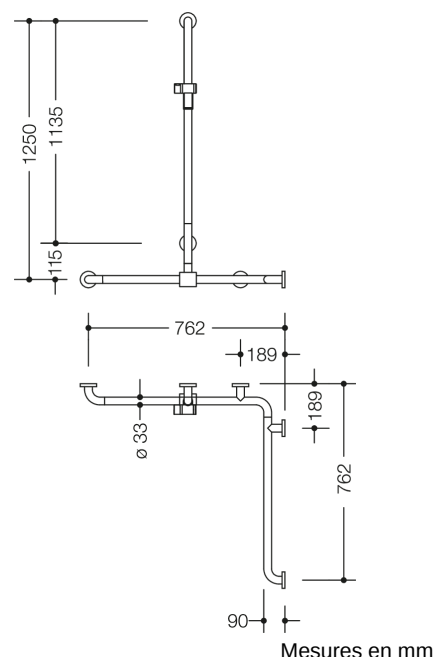

Photo similaire

Propriétés

Douche main courante avec douchette sur rail coulissant de la série 805 classic

- barres verticales et horizontales, assemblées à angle droit, avec rosaces de fixation et support de douche
- avec barre de support pour douchette verticale réglable verticalement (pour montage)
- longueurs verticales 1250 mm, longueurs horizontales (montage en coin) 762 mm
- 90 mm de profondeur, diamètre des barres 33 mm, épaisseur de la barre 2 mm, diamètre des rosaces 70 mm
- compatible avec les douchettes de différents fabricants
- coulisseau de douche inclinable et réglable en hauteur par traction ou pression sur un levier
- adaptateur conique le support de douche permettant d'accrocher plus facilement la douchette
- montage au mur avec matériel de fixation spécifique pour le mur et rosace de HEWI
- se monte sur le côté gauche ou droit
- support de douche en polyamide de haute qualité, en couleurs HEWI 90 (noir foncé), 92 (gris anthracite), 98 (blanc de sécurité) ou 99 (blanc pur)
- en acier inox, surface brossée mat
- À noter en cas d'utilisation avec des sièges suspendus : Vérifier la compatibilité.
- Une liste détaillée des combinaisons possibles des barres d'appui, des barres de maintien coudées et des mains courantes de douche avec les sièges suspendus correspondants est disponible dans notre catalogue en ligne dans la zone de téléchargement du produit concerné.