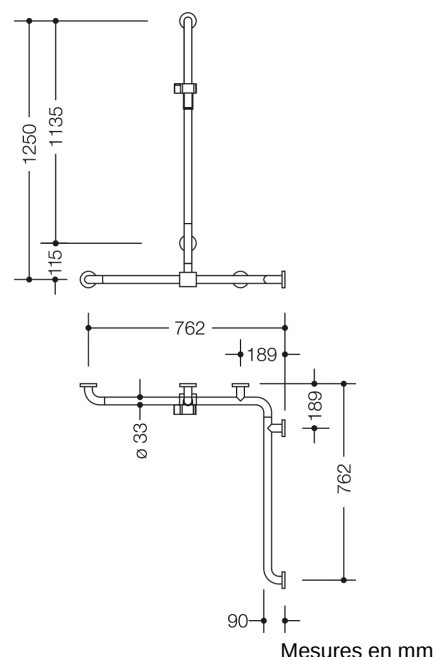

Photo similaire

Propriétés

Douche main courante avec douchette sur rail coulissant de la série 805 classic

- barres verticales et horizontales, assemblées à angle droit, avec rosaces de fixation et support de douche
- avec barre de support pour douchette verticale réglable verticalement (pour montage)
- longueurs verticales 1250 mm, longueurs horizontales (montage en coin) 762 mm
- 90 mm de profondeur, diamètre des barres 33 mm, épaisseur de la barre 2 mm, diamètre des rosaces 70 mm
- compatible avec les douchettes de différents fabricants
- coulisseau de douche inclinable et réglable en hauteur par traction ou pression sur un levier
- adaptateur conique le support de douche permettant d'accrocher plus facilement la douchette
- montage au mur avec matériel de fixation spécifique pour le mur et rosace de HEWI
- se monte sur le côté gauche ou droit
- support de douche en polyamide de haute qualité, en couleurs HEWI 90 (noir foncé), 92 (gris anthracite), 98 (blanc de sécurité) ou 99 (blanc pur)
- en acier inox, surface brossée mat
- À noter en cas d'utilisation avec des sièges suspendus : Vérifier la compatibilité.
- Une liste détaillée des combinaisons possibles des barres d'appui, des barres de maintien coudées et des mains courantes de douche avec les sièges suspendus correspondants est disponible dans notre catalogue en ligne dans la zone de téléchargement du produit concerné.